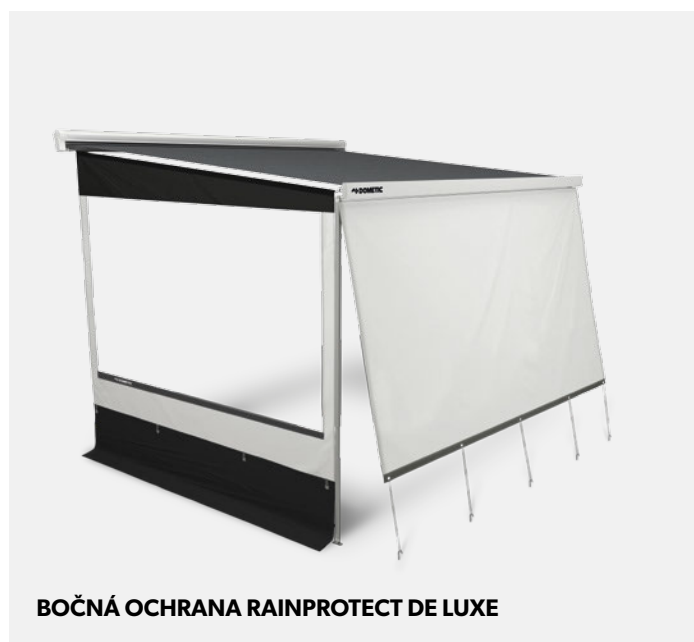

BOČNÁ OCHRANA RAINPROTECT DE LUXE

OCHRANA PRED SLNKOM A DAŽĎOM EXTRA OCHRANA PRED SLNKOM, DAŽĎOM A VETROM

Model SunProtect je priehľadná tkanina, ktorá prepúšťa svetlo a teplo udržiava vonku. Predné a bočné panely sú k dispozícii v rôznych veľkostiach. Bočný panel sa dá použiť vpravo a vľavo, rozšírenie je 1,40 m.

Nepriehľadný model RainProtect je vyrobený zo sivého, vodotesného a vetru odolného materiálu PVC. Predné a bočné panely sú opäť

k dispozícii v rôznych veľkostiach. Bočné panely majú panoramatické okno, ich rozšírenie siaha až po zem a dajú sa použiť vpravo aj vľavo.

* Musí byť v kombinácii s WeatherKit (Ref. č. 9103500743), ktorá je súčasťou každej markízy od roku 2016.