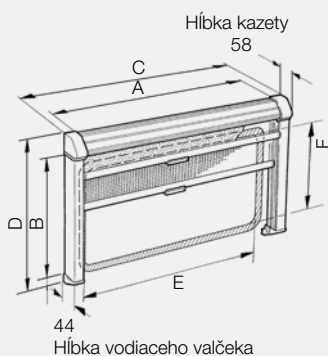

Domestic Rastrollo 3000

Štandardná veľkosť

Veľkosť A (mm)	Veľkosť B (mm)	Veľkosť C (mm)	Veľkosť D (mm)	Veľkosť E (mm)	Veľkosť F (mm)	Hmotnosť (kg)
335	345	354	439	275	285	1,0
660	710	679	804	600	650	2,28
710	710	729	804	650	650	2,33
760	710	779	804	700	650	2,39
810	710	829	804	750	650	2,44
860	710	879	804	800	650	2,50
960	710	979	804	900	650	2,61
1060	710	1079	804	1000	650	2,71
1160	710	1179	804	1100	650	2,82
1260	710	1279	804	1200	650	2,93
1360	810	1379	904	1300	750	3,34
1460	810	1479	904	1400	750	3,45
1510	810	1529	904	1450	750	3,50
1560	810	1579	904	1500	750	3,56
1610	810	1629	904	1550	750	3,61
1660	810	1679	904	1600	750	3,67
1760	810	1779	904	1700	750	3,78