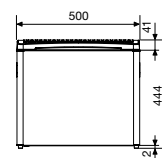

9105204291	9105204282	9105204287
40	31	40
12 V DC/230 V AC Plyn	12 V DC/230 V AC LPG	12 V DC/230 V AC LPG
85 - 85 9,8	75 - 75 30 mbar: 11,7	85 - 85 30 mbar: 11,7
-	-	-
max. 30	max. 30	max. 30
•	•	•
• -	• -	• -
Hliník	Hliník	Hliník
Hliníkový povrch / čierna farba	Hliníkový povrch / čierna farba	Hliníkový povrch / čierna farba
16	14	15
Certifikované podľa európskej smernice pre plynové zariadenia 90/396/EEC		

-	-	-
-	-	-