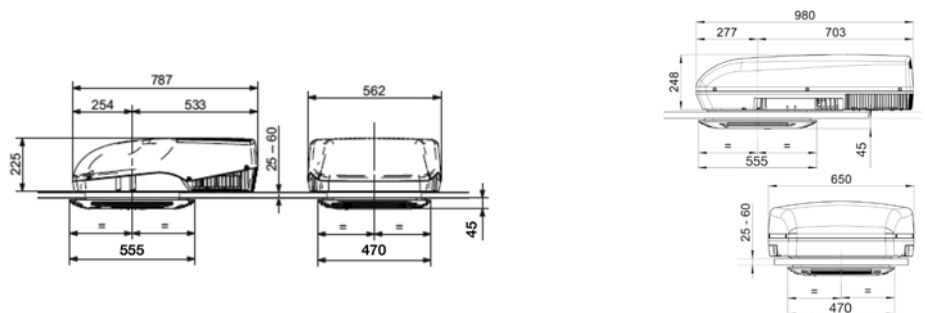

/ Rozdeľovač vzduchu

Počet výduchov	2 (vpredú/vzadu)
Funkčnosť výduchov	Plynulo regulovateľné prúdenie vzduchu vo výduchoch
Počet stupňov ventilátora	4
Dial'kové ovládanie	
Kontrolné značky	E-certifikát podľa noriem EMV/autom. priemyslu

/ Voliteľné príslušenstvo

Adaptérový rám	Adaptérový rám pre montáž modelov Freshjet do strešných otvorov, ktoré prekračujú bežný rozmer výrezu 400 x 400 mm / 9103500476
Adaptérový rám	Adaptérový rám pre montáž klimatizácií alebo strešných okien na strechu z trapézového plechu / 9104114007
Ochranný kryt	–

*1 Maximálny vyhrievací výkon =
výkon tepelného čerpadla

Adaptérový rám pre montáž klimatizácií alebo strešných okien na strechu z trapézového plechu so strešným otvorom 400 x 400 mm