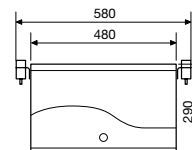

TECHNICKÉ ÚDAJE	
GENERÁTORY	TEC 29
Ref. č.	9102900299
Výstupné napätie	230 V AC ±1 % (trvalé)/ čistá sínusoida ~
Faktor celkového skreslenia (%)	1
Frekvencia (Hz)	50 ±1 %
Max. štartovací prúd (A)	33
Trvalý výkon (W)	2600
Špičkový výkon (W)	2900
Výkon motora (kW (k))	4,0 (5,5)
Prevádzkový režim / palivo	Benzín Normal ROZ 91
Spotreba	max. 1,2 l/h
Hlučnosť vo vzdialenosti 7 metrov (dBA)	54–59
Zaručená hladina hluku (dBA)	86
Veľkosť (Š x V x H, mm)	480 x 290 x 385
Šírka so zavesením (mm)	580
Vyhotovenie vonkajšieho krytu	Ušľachtilá oceľ
Hmotnosť (kg)	44
Funkcia automatického štartu	•
12 V výstup pre nabíjanie batérie	•
Znaky kvality	Automatické odpojenie pri nízkej hladine oleja, elektrický štartér, ochrana proti skratu, zvuková izolácia ovládanie externým ovládacím panelom, funkcie alarmu, variabilné otáčky generátora
Kontrolné značky	E13

/ Voliteľné príslušenstvo

Plastová benzínová nádrž s uzamykateľným uzáverom a plavákom rezervy paliva, 15 litrov	9102900009
Plastová benzínová nádrž s podperami a plniacim hrdlom, 15 litrov	9102900010
20-litrová nádrž z ušľachtilej ocele	9102900011
Súprava hadíc	9102900003
Flexibilná kovová hadica 25 mm, 2 m	9102900137
Flexibilná kovová hadica 25 mm, 5 m	9102900138
Regulátor nabíjania batérie	–
Podlahový odvod spalín	–
Prepínacie relé (generátor/elektrická sieť)	–