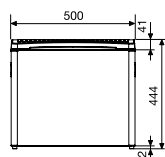

9105204291	9105204282	9105204287
40	31	40
12 V DC/230 V AC Plyn	12 V DC/230 V AC LPG	12 V DC/230 V AC LPG
85 - 85 9,8	75 - 75 30 mbar: 11,7	85 - 85 30 mbar: 11,7
-	-	-
max. 30	max. 30	max. 30
•	•	•
• -	• -	• -
Hliník	Hliník	Hliník
Hliníkový povrch / čierna farba	Hliníkový povrch / čierna farba	Hliníkový povrch / čierna farba
16	14	15
Certifikované podľa európskej smernice pre plynové zariadenia 90/396/EEC		

-	-	-
-	-	-