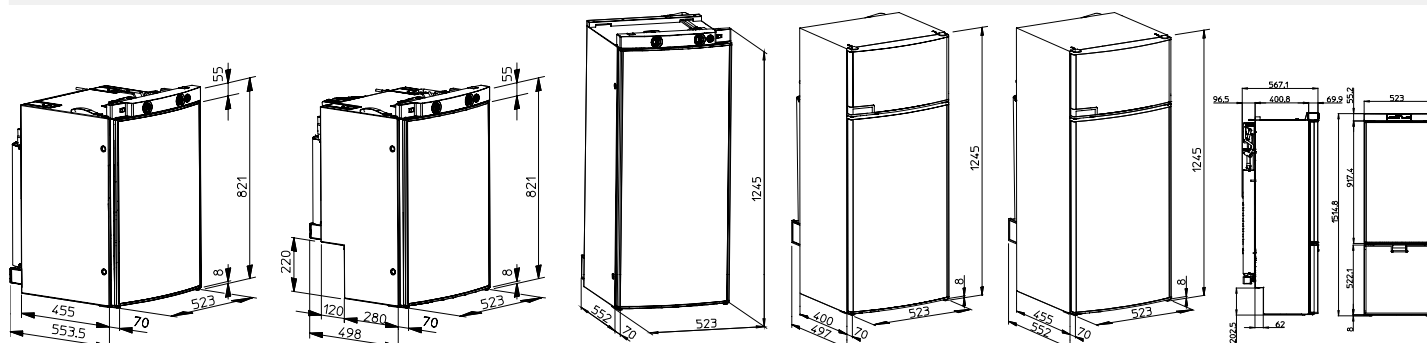

RM 8551 / 8555	 RMS 8500 / 8501 / 8505	 RML 8551 / 8555	 RMD 8501 / 8505	 RMD 8551 / 8555	 RMF 8505
RM 8551 / 9500001571 RM 8555 / 9500001573	RMS 8500 / 9500001588 RMS 8501 / 9500001592 RMS 8505 / 9500001596	RML 8551 / 9500001575 RML 8555 / 9500001578	RMD 8501 / 9105705001 RMD 8505 / 9105705004	RMD 8551 / 9105705002 RMD 8555 / 9105705067	9105707198
RM 8551 / 9500001570 RM 8555 / 9500001572	RMS 8500 / 9500001587 RMS 8501 / 9500001591 RMS 8505 / 9500001595	RML 8551 / 9500001574 RML 8555 / 9500001577	RMD 8501 / 9105705000 RMD 8505 / 9105705006	RMD 8551 / 9105705003 RMD 8555 / 9105705005	9105707197
122 115 12	96 90 9	189 179 33	- 160 30	- 190 35	175 168 20 55 zásuvka
12 V DC / 230 V AC / LPG 30 mbar					
135 130 18,3	125 120 18,3	190 170 22,5	190 170 22,5	190 170 22,5	250 170 30
2,0 až 2,2 250 až 270	2,0 až 2,2 250 až 270	3,0 až 3,2 360 až 380	3,2 380	3,2 380	4,2 420
Chladnička +7 °C, mraziaci priechod až do -12 °C pri vonkajšej teplote do 32 °C (zodpovedá klimatickej triede SN)					
•	•	•	•	•	•
•	•	•	•	•	•
- RM 8551 RM 8555	RMS 8500 RMS 8501 RMS 8505	- RML 8551 RML 8555	- RMD 8501 RMD 8505	- RMD 8551 RMD 8555	- - RMF 8505
Povrchovo upravený oceľový plech Plast					
Striborno-sivá					Čierna
525 x 821 x 624	525 x 821 x 569	525 x 1245 x 569	525 x 1245 x 568	525 x 1245 x 623	523 x 1515 x 567
29,0	25,5	44,5	37,0	38,5	52
Certifikované podľa európskej smernice pre plynové zariadenia 90/396/EEC, e certifikát (smernica EMC pre automobilový priemysel)