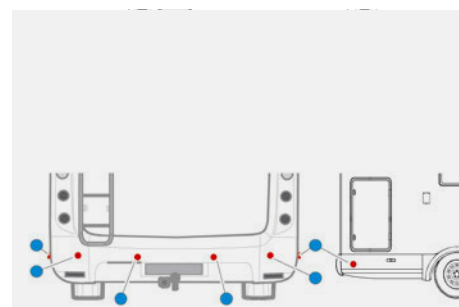

MOŽNOSŤ C

Nárazník (4) + bočné strany (2)