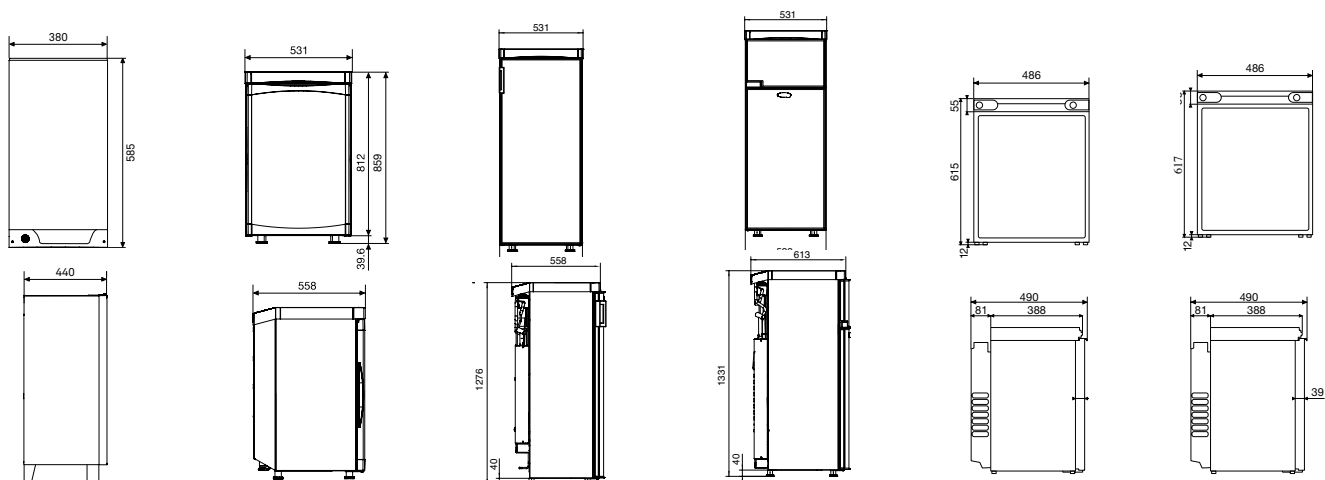

RM 123	RGE 2100	RGE 3000	RGE 4000	RF 60	RF 62
9105204363	RGE 2100	9105705206	9105705224	9105203243	9105203936
31	102 bez mraziaceho priechinku	164 bez mraziaceho priechinku	190	pribl. 61	pribl. 56
-	96	154	31	-	5
12 V DC / 230 V AC	230 V AC	230 V AC	230 V AC	12 V DC / 230 V AC	12 V DC / 230 V AC
LPG 30 mbar	LPG 30 mbar	LPG 30 mbar	LPG 30 mbar	LPG 30 mbar	LPG 30 mbar
75	135	190	250	110	110
75	-	-	-	110	110
8,6	18	15,8	26	14,8	14,8
1,3	2,6	3,2	3,4-3,8	1,9	1,9
1,3	-	-	-	1,9	1,9
140	270	380	420-440	325 až 375	325 až 375
Chladnička +7 °C pri teplotách okolia až do 32 °C	Až do 30 °C pod okolitú teplotu, mraziaci priechinok až do -12 °C			Až do 30 °C pod okolitú teplotu	
-	•	•	•	•	•
•	•	•	•	•	•
-	-	-	-	•	•
•	•	•	•	-	-
-	-	-	-	-	-
Povrchovo upravený oceľový plech Plast Povrchovo upravený hliník	Povrchovo upravený oceľový plech Povrchovo upravený oceľový plech -	Povrchovo upravený oceľový plech ABS -	Povrchovo upravený oceľový plech ABS -	Povrchovo upravený oceľový plech Plast Hliník	Povrchovo upravený oceľový plech Plast Povrchovo upravený oceľový plech
Striebornó-sivá	Biela	Biela	Biela	Čierna / hliník	Biela
380 x 585 x 440	531 x 859 x 558	531 x 1276 x 582	531 x 1331 x 637	486 x 615 x 490	486 x 617 x 490
15	33,3	40	42	26	25
•			•		
•			-