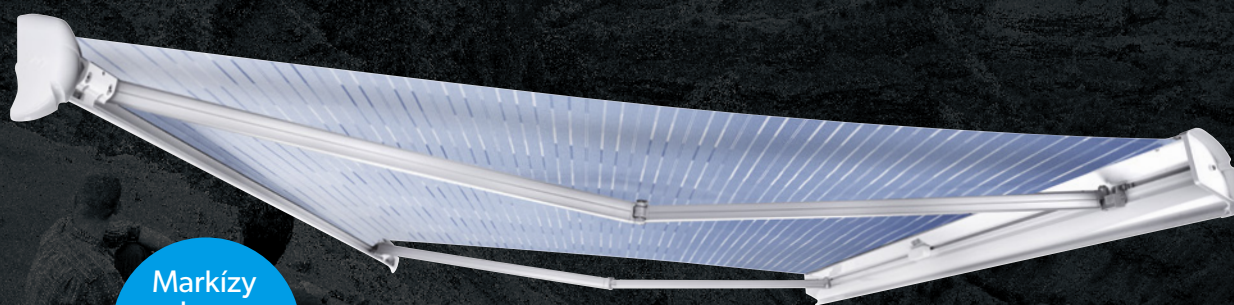

PRIESTOR NAVYŠE

Voliteľný prístrešok markízy a bočné steny vám ponúknu priestor navyše pred vašim vozidlom. K dispozícii pre všetky markízy Dometic.

PRÍSLUŠENSTVO

Vďaka užitočnému príslušenstvu podčiarkne konečný vzhľad vašej markízy: LED osvetlenie, tieniace rolety, napäťacie ramená a ešte viac.

PERFECTWALL PW 3500

12 V MARKÍZY BEZ PODPORNÝCH NOŽIČIEK PRE MONTÁŽ NA STENU

Markízy
bez
podporných
nožičiek!

Elektrická markíza na stenu sa vysunie na povel (diaľkové ovládanie), keď sa objavia prvé lúče slnka a potom sa opäť zatvorí, keď sa po krátkej prestávke rozhodnete pokračovať v ceste. Na vykonanie oboch funkcií stačí jediné stlačenie tlačidla na diaľkovom ovládaní. Keď začne fúkať vietor, markíza Dometic PerfectWall PW 3500 sa zatiahne automaticky vďaka integrovanému senzoru. Nemá žiadne podporné nožičky a tým sa dá využiť celý priestor pod strieškou markízy.