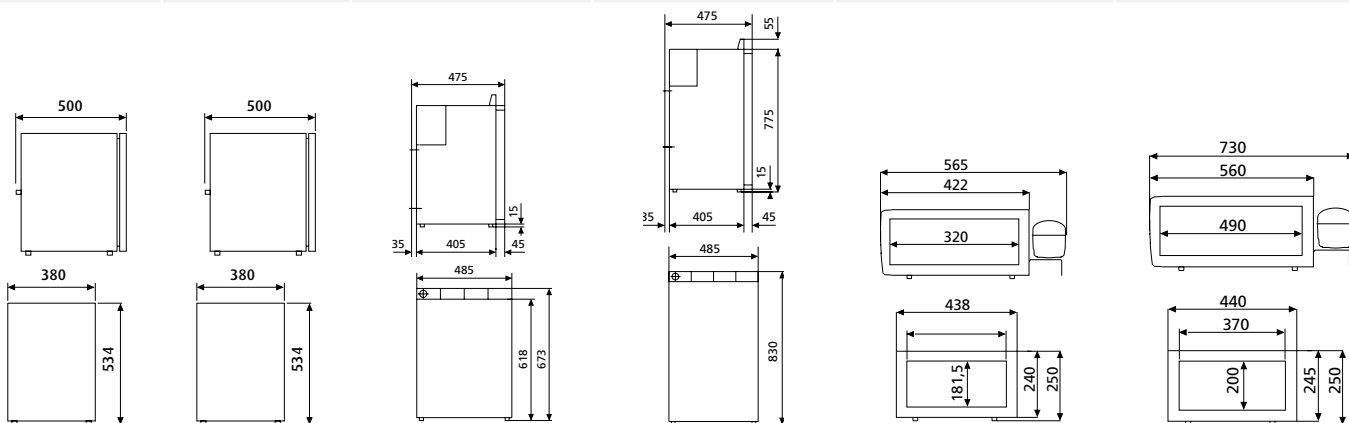

-	-	9600000440	9600000440	9600000440	9600000440
9600000445	9600000445	9600000445	9600000445	9600000445	9600000445
-	-	-	-	9105303901	9105303901
9105306405	9105305676	-	-	-	-
9105306410	9105305671	-	-	-	-
-	-	9103540123	-	-	-