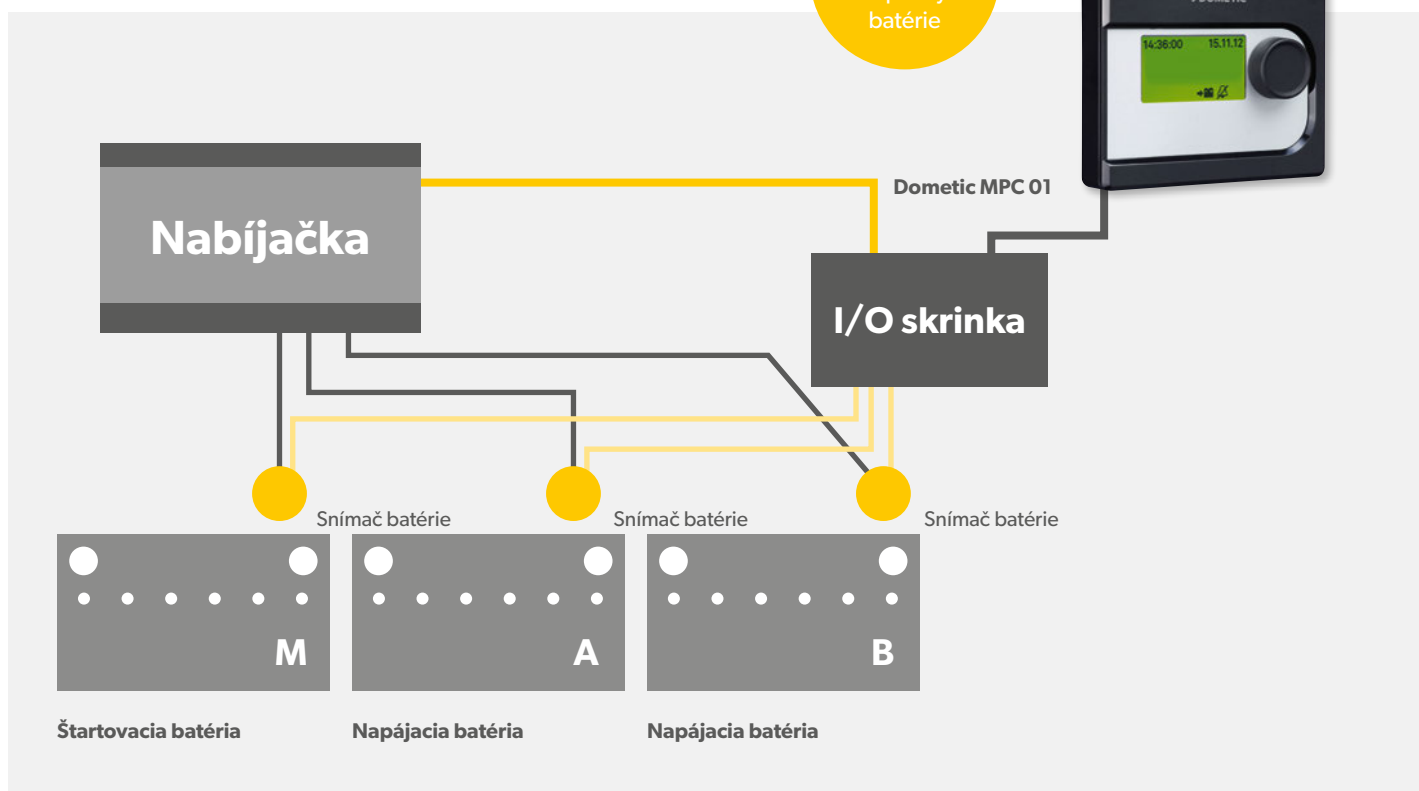

DOMETIC MPC 01 INTELIGENTNÝ SYSTÉM SPRÁVY BATÉRIE

Ako prebieha stav nabíjania batérie? Zariadenie na kontrolu batérie od spoločnosti Dometic poskytuje neustále presnú analýzu. Hodnoty napätia, prúdu a teploty sa zaznamenávajú snímačom batérie. Systém vypočítava dostupné a vybijateľné kapacity, ako aj stav nabitia

a zobrazuje zvyšné doby chodu pri nabíjaní alebo vybijaní. Všetky hodnoty sú zobrazené na dobre čitateľnom, jednoduchom displeji.

DOMETIC MPC 01

Inteligentný systém správy batérie s displejom a snímačom batérie

- Vstupné napätie: 8–16 V
- Spotreba prúdu: 150 mA v režime zobrazenia, 10 mA v pohotovostnom režime
- Zbernicové rozhranie CI
- Je možné pripojiť tri dodatočné snímače batérie (príslušenstvo).
- Rozmery vrátane tlačidla (Š x V x H): 145 x 122 x 24,5 mm

Ref. č. 9102500073

INFORMAČNÁ A OVLÁDACIA CENTRÁLA

Prostredníctvom prehľadného a zrozumiteľného displeja zariadenia Dometic MPC 01 sa dajú kedykoľvek vyvolať všetky informácie o stave až štyroch batérií. Otočením otočného tlačidla zobrazíte rôzne ponuky. Stlačením tlačidla sa dostanete do zobrazenej ponuky, aby ste zmenili parametre.