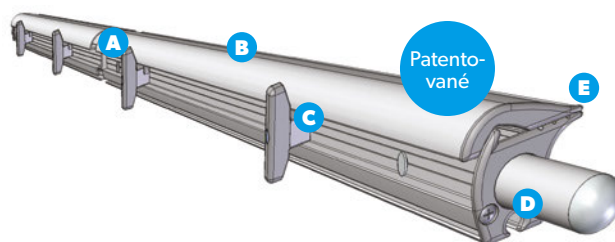

Všetky okná sa štandardne dodávajú so sieťou proti hmyzu, rolovacími PVC oknami (vonkajšia strana) a záclonami (vnútorná strana).

Rolovacie dvere sú vždy namontované na pravej strane. Dvoje dvere (ľavé a pravé) sú štandardom pre dĺžky > 4,50 m.

Doplňkový trojuholník je zahrnutý vo verzii pre model Ducato pre ešte lepšiu ochranu.

Ak prekryjete spodnú časť vozidla štandardne dodávaným lehom (pás Keder nie je súčasťou súpravy).