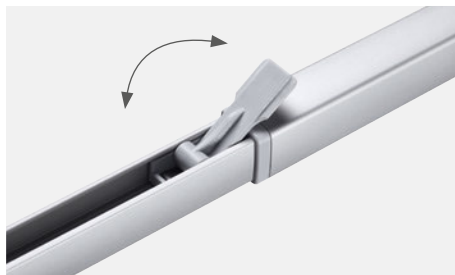

PATENTOVANÝ ZÁMOK EASY LOCK

Pre bezproblémové a bezpečné upevnenie podporných nožičiek