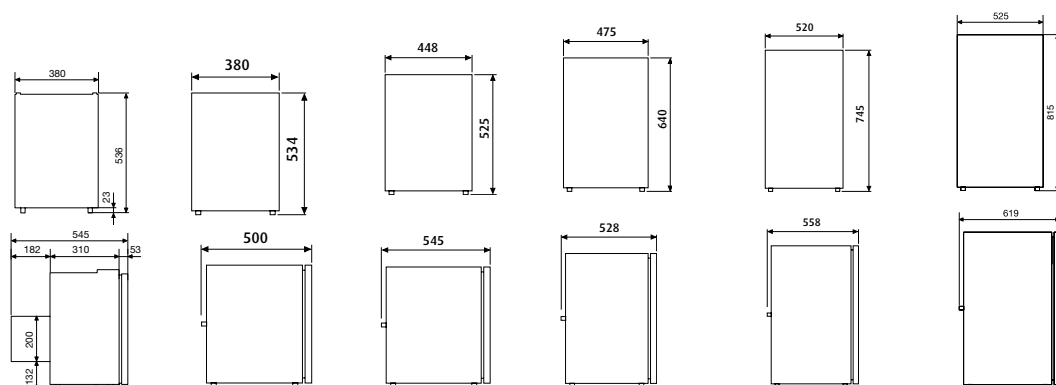

/ Voliteľné príslušenstvo

Sieťový adaptér EPS 100 230 V > 24 V	–	–	–	–	–	–
Sieťový adaptér MPS 35 110 V – 240 V > 24 V	9600000445	9600000445	9600000445	9600000445	9600000445	–
Inštalovaný rám z ušľachtilej ocele	–	–	–	–	–	–
Štandardný upevňovací rám CRX / CRP CRX S / CRP 40S	9105306405 9105305676	9105306405 9105305676	9105306406 9105305677	9105306407 9105305678	9105306408 9105305679	9105306409 9105305680
Upevňovací rám CRX / CRP CRX S / CRP 40S	9105306410 9105305671	9105306410 9105305671	9105306411 9105305672	9105306412 9105305673	9105306413 9105305674	9105306414 9105305675
Odvetrávací panel	–	–	–	–	–	–