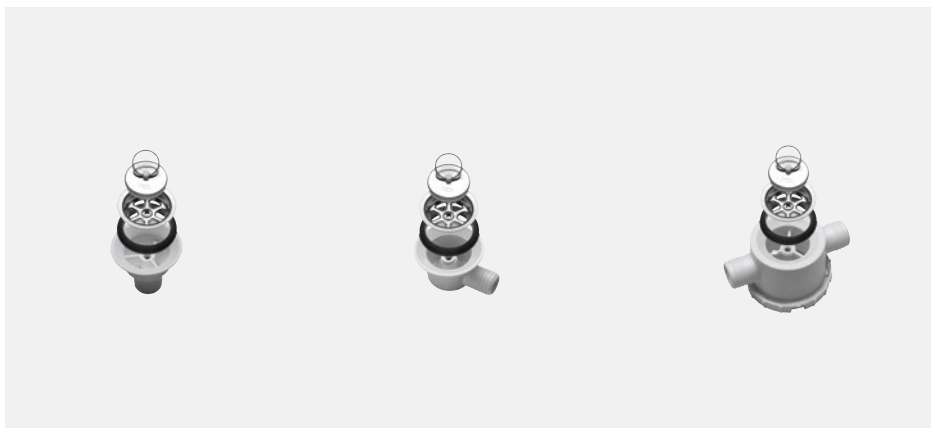

SIFÓNY DOMETIC

Sifón, zahnutý odtok, Ø 25 mm
AC 530 / Ref. č. 9102300082

Sifón, rovný odtok, Ø 25 mm
AC 535 / Ref. č. 9102300083

Sifón, zahnutý odtok, Ø 20 mm
AC 540 / Ref. č. 9102300084

Sifón, rovný odtok, Ø 20 mm
AC 545 / Ref. č. 9102300085

Sifón, dvojitý odtok, Ø 25 mm
AC 557 / Ref. č. 9102300086