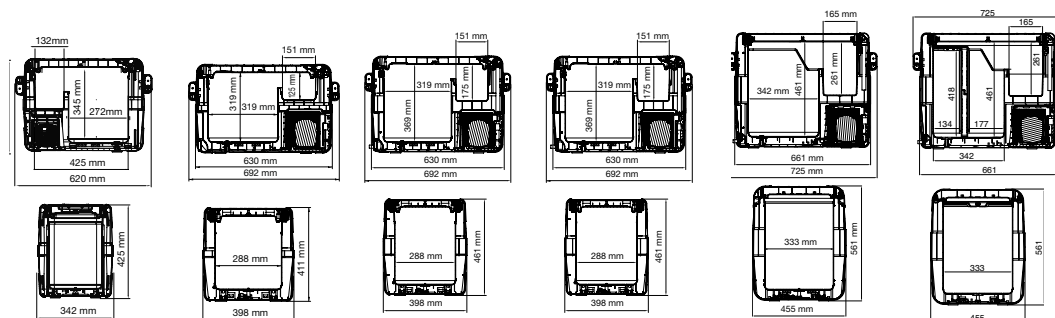

TECHNICKÉ ÚDAJE						
KOMPRESOROVÉ CHLADIACE BOXY	CFX 28	CFX 35W	CFX 40W	CFX 50W	CFX 65W	CFX 65DZ
Ref. č.	9600000468	9600000470	9600000472	9600000474	9600000476	9600000478
Skladovací objem (l, pribl.) vrát. prierečniku na čerstvé potraviny (l)	26 3,5	32 4,5	38 7	46 8,5	60 13	53 13 + 17 mraziaci prierečnik
Pripojenie	12 / 24 V DC 100–240 V AC					
Teplotný rozsah (°C)	+10 až –22					
Príkon (W, pribl.)	40	43	48	52	58	50
Spotreba prúdu (Ah/h) pri 12 V pri +20 °C pri +32 °C teploty okolia, obidve pri +5 °C vnútornej teploty	0,30 0,58	0,32 0,60	0,36 0,64	0,38 0,68	0,42 0,76	0,42 0,76
Energetická trieda	A++	A++	A++	A++	A++	A+
Izolácia PU pena po obvode	•	•	•	•	•	•
Systém	Plne hermetický kompresor s integrovanou ovládacou elektronikou, nízkonapäťovou ochranou/elektronickou poisťkou, automatickou ochranou pred zámenou pólov, elektronickým termostatom					
Materiál	Telo: PP + ABS Veko: PE					
Farba	Svetlosivá / tmavosivá					
Hmotnosť (kg, pribl.)	13,1	17,5	18,5	20,4	22,3	23,2
Kontrolné značky	TÜV/GS, e-certifikát (Automotive EMC Directive – Smernica pre elektromagnetickú kompatibilitu vozidiel)					
Rozsah dodávky Odnímateľný drôtený kôš	•	•	•	•	•	•
Namontovateľné rukoväte	•	•	•	•	•	•
/ Voliteľné príslušenstvo						
Sieťový adaptér EPS 100, 230 V > 24 V	–	–	–	–	–	–
Sieťový adaptér MPS 35, 110 V – 240 V > 24 V	–	–	–	–	–	–
Upevňovacia súprava	9600000166	–	–	–	–	–
Bezdrôtový displej	9600000164	–	–	–	–	9600000164