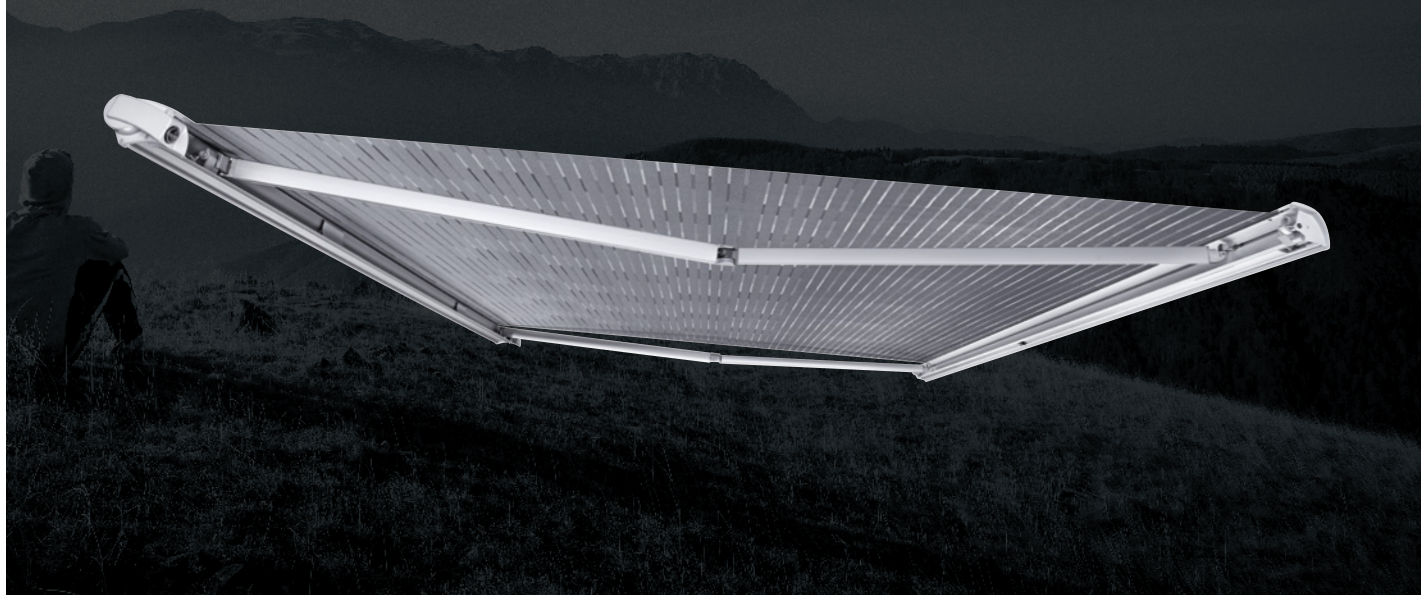

DIAĽKOVÉ OVLÁDANIE

Jedným stlačením tlačidla: Tieň za niekoľko sekúnd

INŠTALAČNÁ KOĽAJNICA PO CELEJ DĽŽKE

Jednoduchá montáž a extra stabilita

VETERNÝ SENZOR

Zatiahne markízu automaticky keď začne fúkať silnejší vietor, vďaka čomu ju ochráni pred poškodením

FARBY PÚZDRA

Markíza Dometic PerfectRoof PR 4500 je k dispozícii v troch farbách.

PERFECTROOF PR 2500

STREŠNÁ MARKÍZA VYSOKEJ KVALITY – ĽAHKÁ A ROBUSTNÁ, DO DĹŽKY AŽ 6 M

Pre vozidlá s dĺžkou 4,5 m neexistuje žiadna iná ľahšia a kompaktnější markíza ako Dometic PerfectRoof PR 2500. Dostupná v dĺžkach až do 6 m, rozťahnutie až do 2,75 m.

Jej telo namontované na streche neovplyvňuje aerodynamiku vozidla. Koncové kryty vyrobené zo 100 % hliníka robia markízu mimoriadne odolnou voči otrasom a nárazom. Patentované zámky na oboch stranách prednej koľajnice zabezpečujú perfektné zatváranie