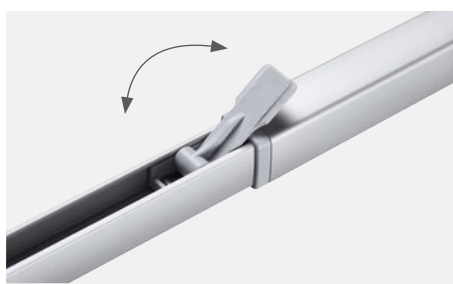

PATENTOVANÝ ZÁMOK EASY LOCK

Pre bezproblémové a bezpečné upevnenie podporných nožičiek

HLINÍKOVÉ KONCOVÉ KRYTY

Ešte lepšia odolnosť voči otrasom, nárazom a poveternostným podmienkam

LED SVETLO V ROZŤAHOVACOM RAMENE