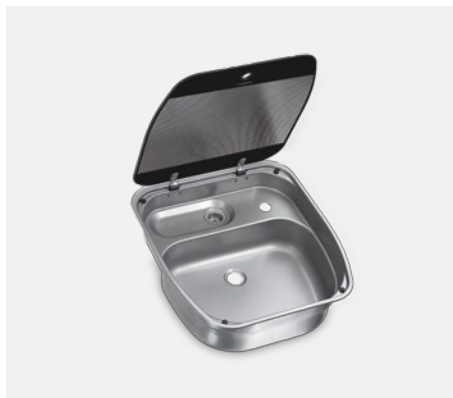

DOMETIC SNG 4044

Drez hranatý so skleneným krytom

- Veko z teplovzdorného bezpečnostného skla, integrovaný priečinok na odpad, sifón, gumené tesnenie, s otvorom pre kohútik (Ø 27 mm)
- Hmotnosť: 5 kg
- Rozmery (Š x V x H): 400 x 150 x 445 mm
- Montážne rozmery (Š x H): 390 x 435 mm

Ref. č. 9102305033