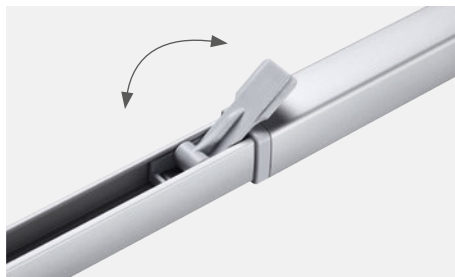

z jedného kusu. Ovláda sa teleskopickou kľukou; podporné nožičky sú elegantne uložené v prednej koľajnici a dajú sa ľahko vyklopiť pomocou pružinového zámku. Široký výber adaptérov umožňuje montáž markízy na takmer všetky typy vozidiel.

ROZMERY

Dĺžka (m)	Roztiahnutie (m)	Hmotnosť (kg)
2,65	2,00	18,0
3,00	2,50	21,0
3,25	2,50	22,0
3,50	2,50	24,0

Dĺžka (m)	Roztiahnutie (m)	Hmotnosť (kg)
3,75	2,50	27,0
4,00	2,50	28,0

VÝHODY MODELU PR 2000

- Lhké a kompaktné rozmery
- Ideálne pre dodávkové obytné vozidlá a malé karavany
- Plastové koncové kryty
- Vysoko kvalitná tkanina markízy vyrobená z jedného kusu – žiadny spojovací šev
- Podporné nožičky s patentovaným mechanizmom Easy Lock Flipper – nie je možné žiadne neúmyselné spadnutie nadol
- Dĺžky od 2,65 m až do 4,0 m, rozťahnutie až do 2,5 m
- K dispozícii je množstvo adaptérov (pozrite si str. 42)

TELESKOPICKÁ KĽUKA

Na manuálne ovládanie veľmi plynulého pojazdového mechanizmu

PATENTOVANÝ ZÁMOK EASY LOCK

Pre bezproblémové a bezpečné upevnenie podporných nožičiek

PATENTOVANÝ SYSTÉM PREDNEJ KOĽAJNICE

Ľahký prístup k podporným nožičkám, 100 % tesné zatváranie púzdra