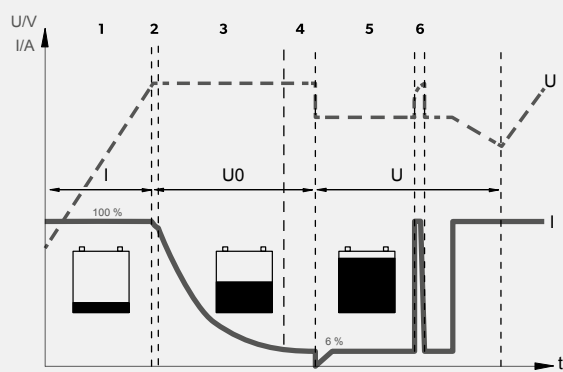

MALÉ, L'AHKÉ, RÝCHLO NAMONTOVANÉ

Štartovacie a napájacie batérie sú koncipované pre najrôznejšie úlohy. Štartovacie batérie tak musia najskôr poskytnúť obrovský prúd pre naštartovanie motora a následne slúžia ako zásobníky energie s malými čiastkovými cyklami. Napájacie a palubné batérie sú zase vybíjané menšími prúdmi počas dlhších časových období a potom sa opäť nabíjajú. Týmto spôsobom podliehajú podstatne silnejším zaťaženiám. Tieto špeciálne funkcie musia byť započítané do nabíjacej

technológie, aby chránili batérie pred poškodením a zabezpečili dlhú životnosť. IUOU nabíjačky zo série Dometic PerfectCharge pracujú s jedinečnou šesťstupňovou nabíjacou charakteristikou. Predstavujú optimum pre všetky gélové, rúnové (AGM) a mokré batérie, pretože nabíjajú rýchlo a zároveň veľmi šetrne.

IUOU NABÍJACIA CHARAKTERISTIKA

6-STUPŇOVÁ IUOU NABÍJACIA CHARAKTERISTIKA

1. 1 I fáza: prázdna batéria sa bude nabíjať konštantným prúdom, pokiaľ napätie batérie nedosiahne nabíjacie napätie.
2. 2–4 U0 fáza: 3-stupňová absorpčná fáza nabíjania s konštantným napätím (U0). V prvých 2 minútach sa určuje nabíjanie batérie; potom prebieha hlavná fáza nabíjania. Táto skončí, keď je batéria úplne nabitá alebo je nabíjací prúd menší ako 6 % nominálneho nabíjacieho prúdu počas 15 minút.
3. 5 U fáza: nabíjačka sa prepne na režim udržiavacieho nabíjania.
4. 6 Udržovanie: každých 12 dní sa nabíjačka prepne späť do fázy I, aby batériu revitalizovala a zabránila sulfatácii.