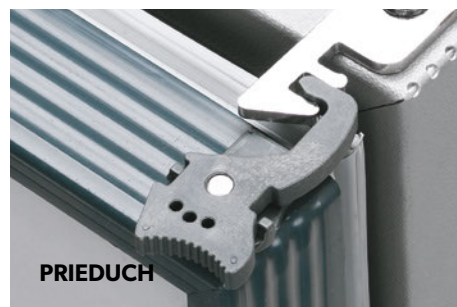

DOMETIC COOLMATIC MDC 65

Kompresorová chladnička, 12/24 V DC

- Skladovací objem: pribl. 64 litrov, vrátane 10-litrového mraziaceho priechínku
- Rozmery (Š x V x H): 485 x 673 x 475 mm

Ref. č. 9105204442

DOMETIC COOLMATIC MDC 90

Kompresorová chladnička, 12/24 V DC

- Skladovací objem: pribl. 90 litrov, vrátane 10-litrového mraziaceho priechínku
- Rozmery (Š x V x H): 485 x 830 x 475 mm

Ref. č. 9105204444

KOMPRESOROVÝ VÝKON V ABSORPČNÝCH ROZMEROCH

Ak rozmýšľate o výmene vašej absorpčnej chladničky za kompresorovú chladničku, odporúčame vám pozrieť sa na tieto dva overené modely. CoolMatic MDC 65 a MDC 90 zodpovedajú rozmerovo dvom bežným absorpčným chladničkám a perfektne vypĺňajú medzery, ktoré tieto zanechávajú. Ich výmena nikdy nebola jednoduchšia, dekoračný panel môžete vymeniť za vlastný a pánty

so zámkom dverí sa dajú namontovať na pravú alebo ľavú stranu. Pre model MDC 90 je vetrací panel súčasťou vybavenia, pre model MDC 65 sa musí objednať samostatne.