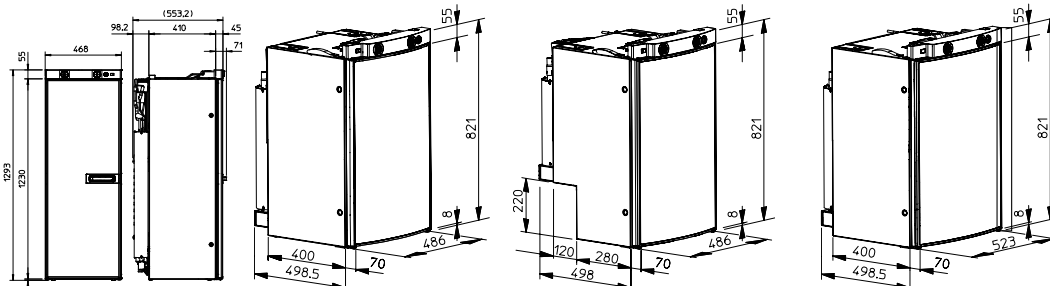

*MES: Manuálny volič energie
AES: Automatický volič energie