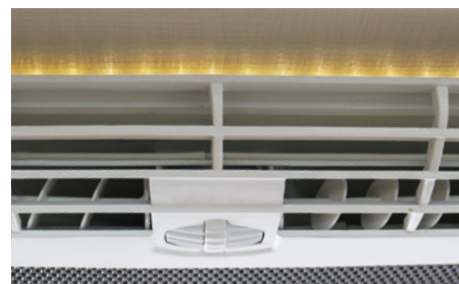

Po obvode umiestnená LED svetelná lišta s možnosťou tlmenia sa dá ovládať diaľkovým ovládaním alebo prostredníctvom ovládacieho panelu

CHLADENIE POČAS JAZDY DC-KIT 1 / 2 / 3 / 5 / 4 / 6

Dorazte v príjemnom ovzduší s chladnou hlavou – vysoko kvalitné súbory DC umožňujú prevádzku klimatizácie aj počas jazdy (12 alebo 24 V DC).

- DC-Kit 1 / FreshJet 1100, 12 V / Ref. č. 9100300003
- DC-Kit 2 / FreshJet 1700 / 2200, 12 V / Ref. č. 9100300001
- DC-Kit 3 / FreshJet 1100 / 1700 / 2200, 12 V / Ref. č. 9100300002
- DC-Kit 5 / FreshJet 1100 / 1700 / 2200, 24 V / Ref. č. 9100300073
- DC-Kit 4 / FreshJet 3200, 12 V / Ref. č. 9100300044
- DC-Kit 6 / FreshJet 3200, 24 V / Ref. č. 9100300074

Všetky technické ú Střešné klimatizácie dajte nájdete na str. 224/225

ADAPTÉROVÉ RÁMY DOMETIC

Pre bezproblémovú montáž modelov FreshJet do strešných otvorov, ktoré prekračujú bežný rozmer výrezu 400 x 400 mm.

Ref. č. 9103500476

Pre bezproblémovú montáž klimatizácií alebo strešných okien na strechu z trapézového plechu so strešným otvorom 400 x 400 mm.

Ref. č. 9104114007