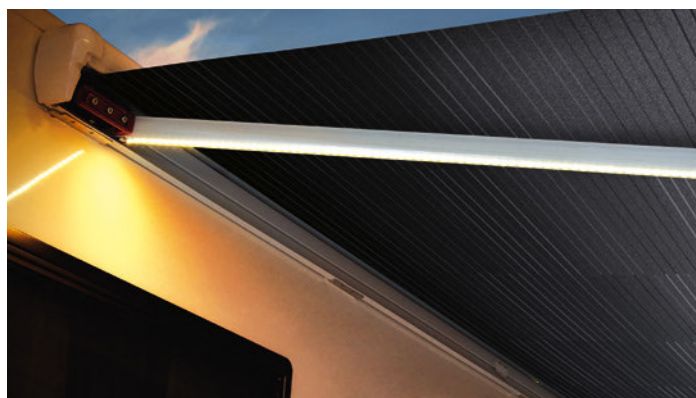

SVETLO DOMETIC LK 120

Súprava LED svetla pre markízy, energeticky úsporné svetlo určené pre montáž pod rozťahovateľné rameno markízy. Dá sa kombinovať s modelom PR 4500 a PW 3500.

- Vstupné napätie: 12 V DC
- Flexibilný pás so 60 SMD LED diódami na jednom metri dĺžky, dá sa odstrihnúť každých 5 cm, samolepiaci povrch, dá sa prilepiť aj na nerovné povrchy
- Dĺžka: 2 x 1,20 m (flexibilný pás)
- Žiarovky: SMD LED / Farba svetla: teplá biela
- Výkon: 4,8 W/m
- Intenzita osvetlenia: 240 lm/m
- Pohodlné ovládanie ručným ovládačom
- Funkcia regulácie intenzity svetla

Ref. č. 9106504018