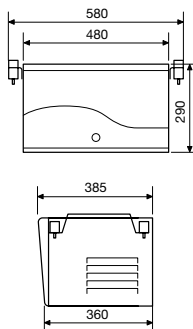

–	9102900009	9102900009	9102900009
–	9102900010	9102900010	9102900010
–	9102900011	9102900011	9102900011
–	9102900003	9102900003	9102900003
9102900137	9102900137	9102900137	9102900137
9102900138	9102900138	9102900138	9102900138
–	–	–	9102900014
–	–	–	9102900023
–	–	–	9102900013