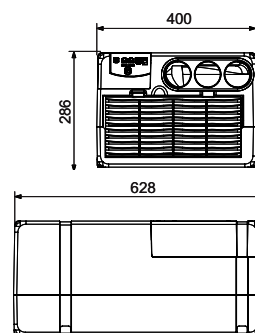

9102900207	9102900165	9105305764
max. 6	max. 7	max. 8
1550 / 5300	2200 / 7500	2700 / 9200
2050*1	2700*1	3000*2
620 / - 800	950 / - 1200	990 / - 1100
230 V AC / 50 Hz		
2,7 / - 3,5	4,1 / - 5,2	4,3 / - 4,8
3 4	5 6	5 5
R407c	R407c	R410a
758 x 210 x 1105 550 x 53 x 880	758 x 210 x 1105 550 x 53 x 880	400 x 286 x 628 - -
400 x 700	400 x 700	- -
25-60	25-60	- -
40	42	21

2 (vpredu/vzadu)	2 (vpredu/vzadu)	3 výstupy vzduchu
Plynulo regulovateľné prúdenie vzduchu vo výduchoch	Plynulo regulovateľné prúdenie vzduchu vo výduchoch	3 výstupy vzduchu (voliteľné) umiestnené centrálné alebo podľa potreby
4	4	3
●	●	●
E-certifikát podľa noriem EMV/autom. priemyslu	E-certifikát podľa noriem EMV/autom. priemyslu	E-certifikát podľa noriem EMV/autom. priemyslu

-	-	-
-	-	-
9103500237	9103500237	-

*2 Maximálny vyhrievací výkon = výkon tepelného čerpadla plus výkon vyhrievacieho odporu