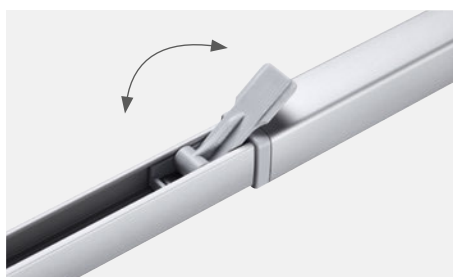

PATENTOVANÝ ZÁMOK EASY LOCK

Pre bezproblémové a bezpečné upevnenie
podporných nožičiek