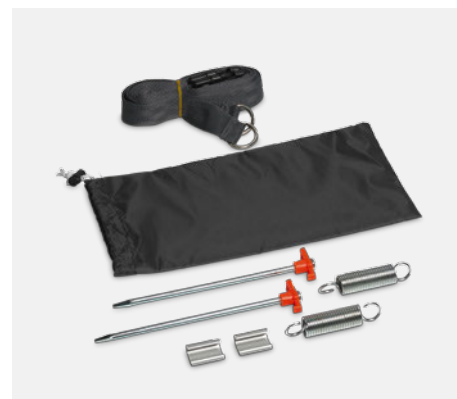

Ref. č. 9103500743

SÚPRAVA UVÄZOVACÍCH POPRUHOV DOMETIC

Súprava popruhov pre bezpečné ukotvenie markíz Dometic s podpornými nožičkami

- Nastaviteľné popruhy s pevnými plastovými sponami
- Ľahko priviazateľné a pevne uchytiiteľné
- Cievkové pružiny znižujú tlak na markízu počas vetra