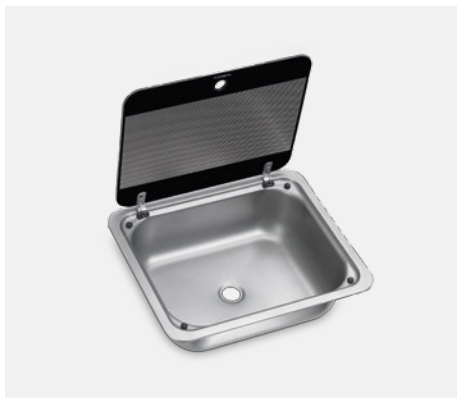

DOMETIC SNG 4133

Drez hranatý so skleneným krytom

- Veko z teplovzdorného bezpečnostného skla, sifón, gumené tesnenie
- Hmotnosť: 4 kg
- Rozmery (Š x V x H): 410 x 124 x 335 mm
- Montážne rozmery (Š x H): 400 x 325 mm

Ref. č. 9102305029