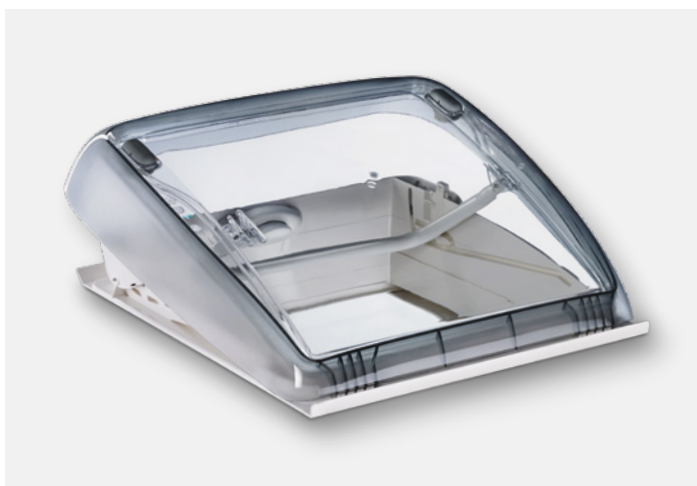

MINI HEKI STYLE A MINI HEKI S

A každé vozidlo hneď pôsobí priateľskejšie! Napriek compactnej štandardnej veľkosti poskytuje Mini Heki optimálne množstvo svetla. Oba modely majú jemne tónovanú, aerodynamickú sklenenú kupolu. Heki Style má dokonca dvojité zasklenie a dá sa otvoriť v troch rôznych polohách (vrátane polohy pre zlé počasie). Model Heki S s jedným sklom sa dá pomocou ovládacích rúkovičiek vyklopiť do všetkých strán. Modely Mini Heki sú vybavené jednoduchým plisovaným tienidlom a ochranou proti hmyzu.

- Rozmery otvoru 400 x 400 mm
- Vnútrotný rám s tienidlom a sieťou proti hmyzu
- Ľahká obsluha pomocou pákového systému (Heki Style) alebo rúkovičiek (Heki S)
- Spojery pre minimalizáciu hluku dostupné ako príslušenstvo