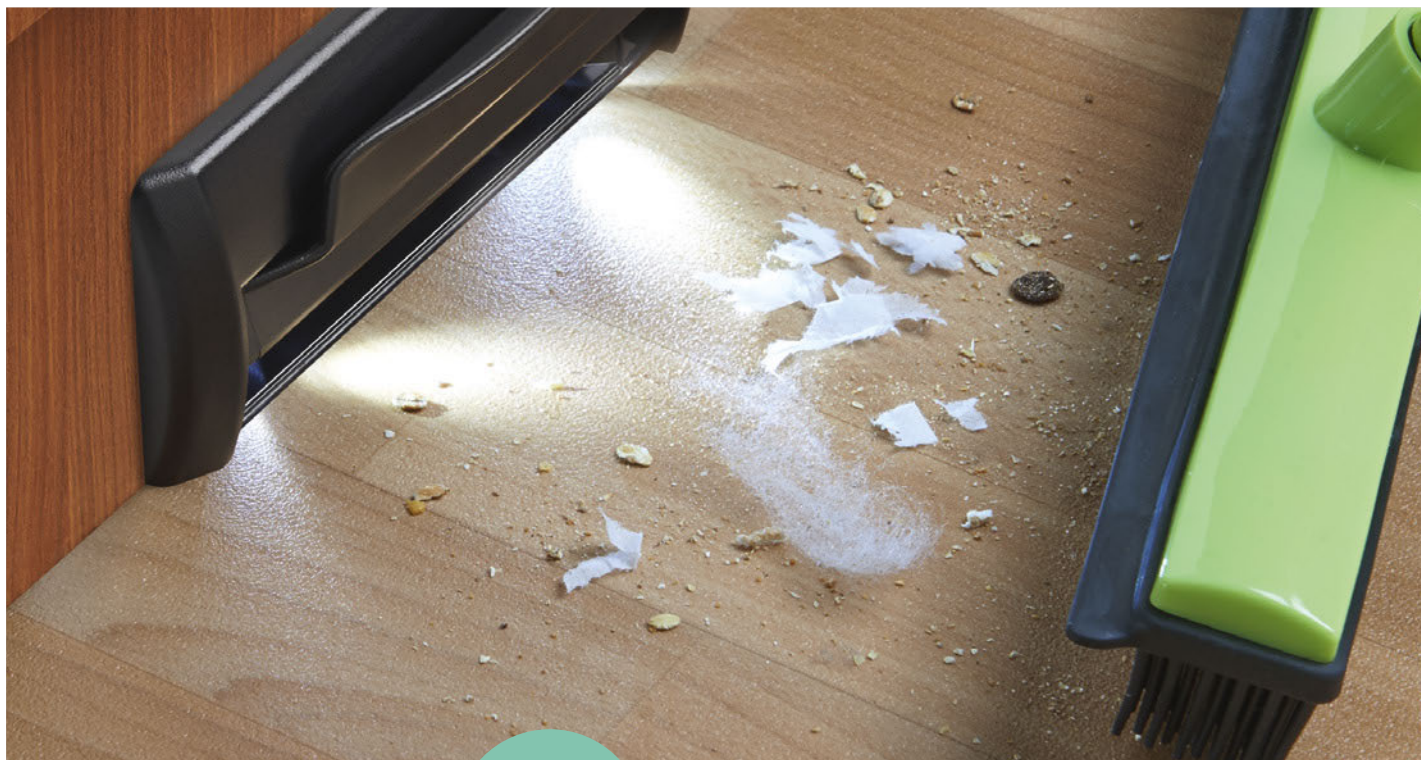

Čistý
výsledok,
vynikajúca
cena!

DOMETIC CV 1004

Systém centrálného vysávača

- Príkion: 950 W
- Vstupné napätie: 230 V
- Sací výkon: 2500 mm (vodný stĺpec)
- Rozmery (Š x V x H): 298 x 171 x 175 mm
- Pripojenie sacej hadice k centrálnej jednotke alebo externej hadicovej zásuvke (súčasť dodávky)