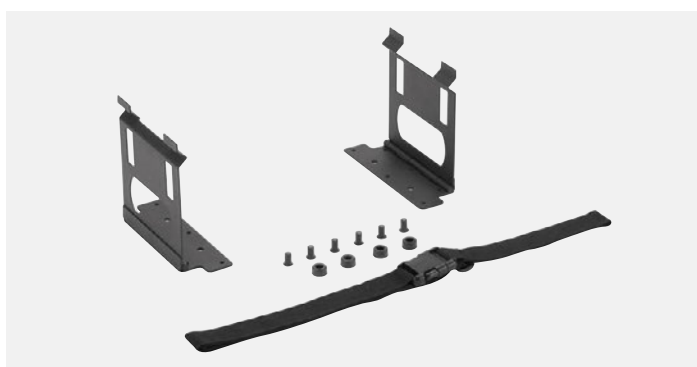

Ref. č. 9600000466

Dva integrované držiaky na nápoje (CF 11)

Digitálny displej

Vyberateľný drôtený kôš (CF 26)

UNIVERZÁLNA UPEVŇOVACIA SÚPRAVA

Pre upevnenie chladiacích boxov Dometic CoolFreeze vo vozidlách.
Pre CF 16 a CF 26