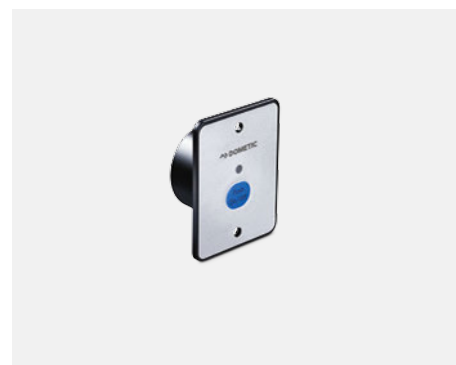

DIAĽKOVÉ OVLÁDANIE MCR-9

- Š x V x H: 58 x 72 x 28 mm
- Hmotnosť: 40 g
- Dĺžka kábla: 7,5 m

Ref. č. 9600000091