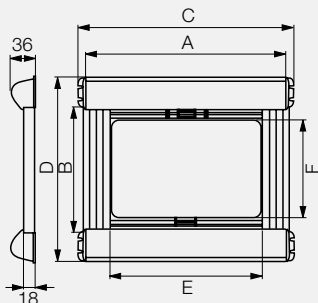

Domestic Mini dvojitá kazetová roleta / roleta strešného okna 1302

Štandardná veľkosť

Veľkosť A (mm)	Veľkosť B (mm)	Veľkosť C (mm)	Veľkosť D (mm)	Veľkosť E (mm)	Veľkosť F (mm)	Hmotnosť (kg)
630	700	658	790	580	650	1,30
680	700	708	790	630	650	1,35
730	700	758	790	680	650	1,41
780	700	808	790	730	650	1,47
830	700	858	790	780	650	1,53
930	700	958	790	880	650	1,65
1030	700	1058	790	980	650	1,77
1130	700	1158	790	1080	650	1,89
1230	700	1258	790	1180	650	2,00
1330	750	1358	840	1280	700	2,15
1430	750	1458	840	1388	700	2,27
1480	750	1508	840	1430	700	2,33
1530	750	1558	840	1480	700	2,39