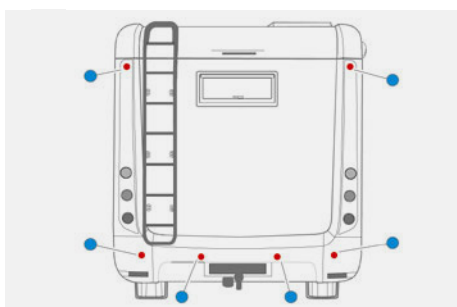

MOŽNOSTI INŠTALÁCIE

MOŽNOSŤ A

Nárazník (4) + horná zadná časť (2)