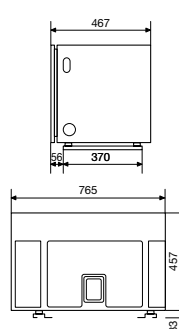

–	9102900009	9102900009	9102900009
–	9102900010	9102900010	9102900010
–	9102900011	9102900011	9102900011
–	9102900003	9102900003	9102900003
9102900137	9102900137	9102900137	9102900137
9102900138	9102900138	9102900138	9102900138
–	–	–	9102900014
–	–	–	9102900023
–	–	–	9102900013