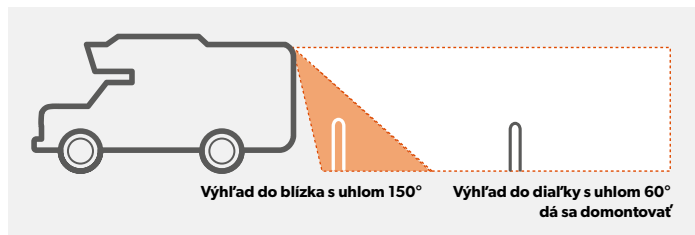

NOVÉ! DOMETIC PERFECTVIEW CAM 35

Kamera PerfectView CAM 35 je inovatívne riešenie, ktoré bolo špeciálne navrhnuté pre model FIAT Ducato X250 a X290, ako aj pre jeho sesterské modely. Konštrukcia špecifická pre dané vozidlo zaisťuje dokonalé prilnutie a uľahčí montáž. Nie je potrebné vŕtať žiadne diery do karosérie, ani aplikovať žiadne tesnenia. Telo kamery je skvele utesnené silikónovým tesnením, ktoré bráni preniknutiu vlhkosti. Pre zaistenie dokonalej estetiky môže byť nalakované do farby karosérie.