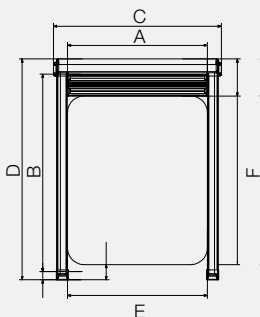

Domestic Softrollo

Štandardná veľkosť

Veľkosť A (mm)	Veľkosť B (mm)	Veľkosť C (mm)	Veľkosť D (mm)	Veľkosť E (mm)	Veľkosť F (mm)	Hmotnosť (kg)
600	745	686	816	600	650	1,07
650	745	736	816	650	650	1,16
700	745	786	816	700	650	1,24
750	745	836	816	750	650	1,33
800	745	886	816	800	650	1,42
900	745	986	816	900	650	1,60
1000	745	1086	816	1000	650	1,78
1100	745	1186	816	1100	650	1,96
1200	745	1286	816	1200	650	2,13
1300	845	1386	916	1300	750	2,62
1400	845	1486	916	1400	750	2,82
1450	845	1536	916	1450	750	2,92
1500	845	1586	916	1500	750	3,02
1550	845	1636	916	1550	750	3,13
1600	845	1686	916	1600	750	3,23
1700	845	1786	916	1700	750	3,43