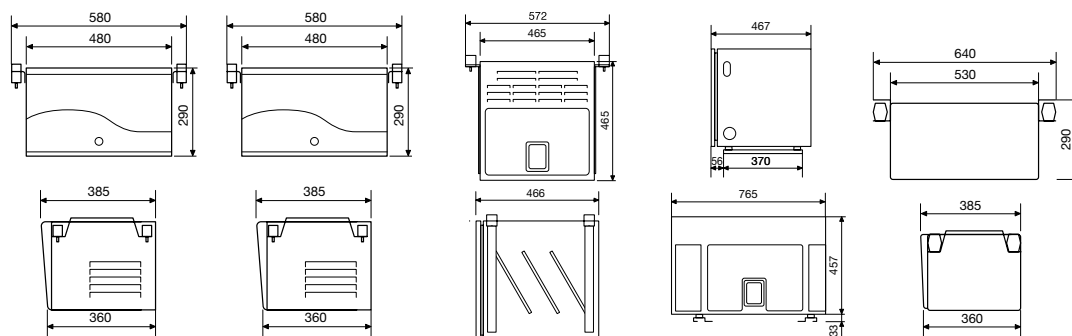

TECHNICKÉ ÚDAJE					
GENERÁTORY	TEC 29	TEC 29LPG	TEC 30EV	TEC 40D	T 2500H
Ref. č.	9102900299	9102900179	9102900033	9102900295	9102900005
Prevádzkový režim / palivo	Benzín Normal ROZ 91	Plyn: LPG obsahujúci najmenej 60 % propánu	Nafta	Nafta	Benzín Normal ROZ 91
Spotreba	max. 1,2 l/h	max. 1,0 kg/h	max. 0,7 l/h	max. 1,4 l/h	max. 1,2 l/h
Trvalý výkon (W)	2600	2600	2500	3500	2000
Špičkový výkon (W)	2900	2900	2900	3900	2200
Výstupné napätie	230 V AC ±1 % (trvalé) / čistá sínusoida ~				230 V AC ±10 % (trvalé) / čistá sínusoida ~
Ochrana proti skratu	●	●	●	●	●
Max. štartovací prúd (A)	33	33	33	45	24
Hlučnosť vo vzdialenosti 7 metrov	54–59	54–59	60	64	60
Zvuková izolácia	●	●	●	●	●
Prevádzka cez externý ovládací panel	●	●	●	●	●
Kontrolné značky	E13	E13	E13	E24	E3
Výkon motora (kW (k))	4,0 (5,5)	4,0 (5,5)	3,3 (4,5)	4,7 (6,4)	4,0 (5,5)
Šírka so zavesením (mm)	580	580	572	765	640
Veľkosť (Š x V x H, mm)	480 x 290 x 385	480 x 290 x 385	465 x 465 x 466	765 x 457 x 467	530 x 290 x 385
Vyhotovenie vonkajšieho krytu	Ušľachtilá oceľ	Ušľachtilá oceľ	Ušľachtilá oceľ	Ušľachtilá oceľ	Ušľachtilá oceľ
Hmotnosť (kg)	44,0	44,0	70,0	96,5	50,0
	viac informácií na str. 184–185				

/ Kompatibilné s klimatizáciami Dometic

FreshLight 1600	●	●	●	●	●
FreshLight 2200	●	●	●	●	●
FreshJet 1100	●	●	●	●	●
FreshJet 1700	●	●	●	●	●
FreshJet 2200	●	●	●	●	●
FreshJet 3200	●	●	●	●	–
FreshWell 3000	●	●	●	●	–