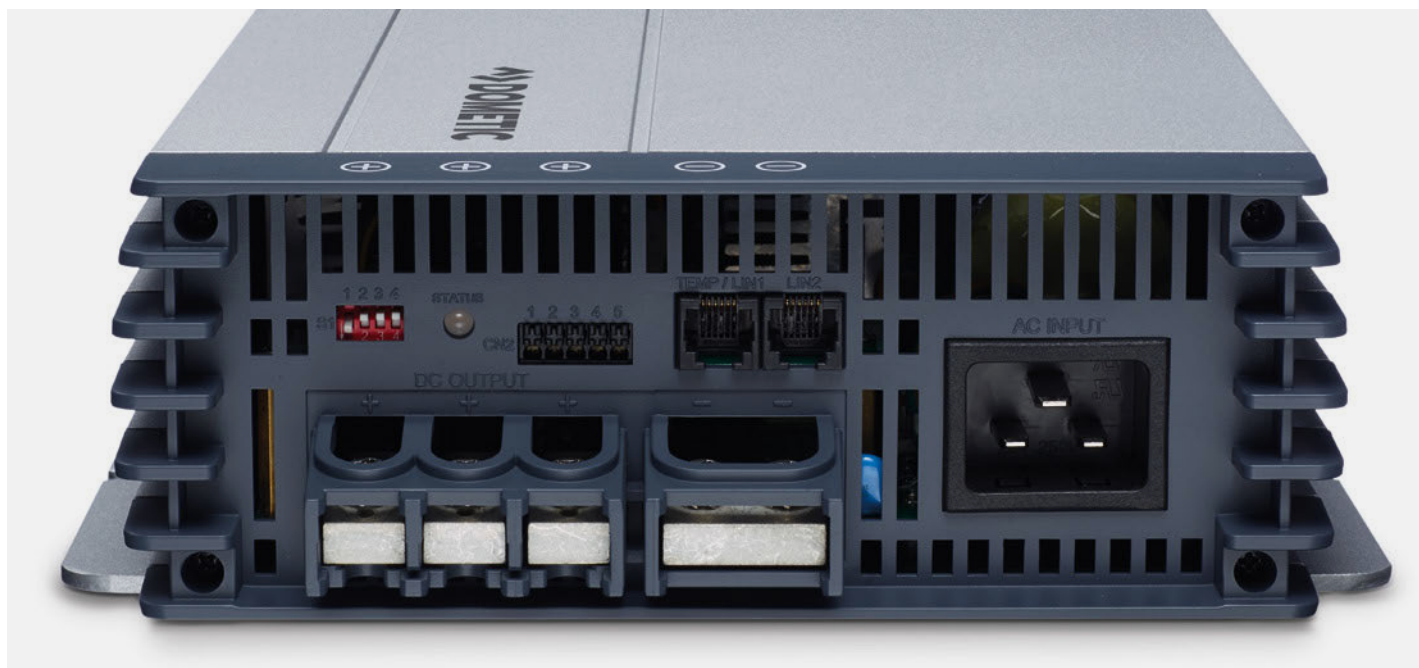

NABÍJAČKY IU0U DOMETIC ...PREDĹŽIA ŽIVOTNOSŤ VAŠEJ BATÉRIE!

Nabíjačky PerfectCharge IU0U od spoločnosti Dometic nabíjajú mimoriadne šetrne a sú optimálne pripravené pre budúci vývoj v oblasti karavaningu. Vďaka štandardnému zbernicovému rozhraniu sú perfektne harmonizované v zbernicových systémoch používaných v oblasti karavaningu. Rovnako jednoducho sa integrujú do systému správy batérie Dometic MPC 01, ktorý optimalizuje proces nabíjania a skracaje čas nabíjania až o 30 %.

S veľmi nízkou hmotnosťou, super kompaktnou konštrukciou a prakticky umiestnenými skrutkovými spojmi sa tieto cenovo dostupné nabíjačky dajú rýchlo a bez problémov nainštalovať. Vďaka ich vhodnosti na použitie po celom svete sú zaujímavé pre častých cestovateľov po celom svete. Majú vstupné napätie v rozsahu 110–230 V a aj pri poklese vstupného napätia spoľahlivo nabíjajú.

- Kompaktný dizajn, nízka hmotnosť
- Zbernicové rozhranie štandardné pre danú sériu
- 6-stupňová IU0U nabíjacia charakteristika optimalizovaná pre nabíjanie elektrolytových, gélových a AGM batérií
- Kompatibilné so systémom správy batérií Dometic MPC 01
- Funkcia režimu spánku pre tiché nabíjanie s polovičným nabíjacím výkonom (ktorý zastaví bežiaci ventilátor) – napr. v noci alebo v kempoch so slabou ochranou elektrického obvodu
- Diaľkové ovládanie, snímač batérie Hella a snímač teploty dostupné ako príslušenstvo

PRÍSLUŠENSTVO PRE PERFECTCHARGE

Vylepšite vašu nabíjačku PerfectCharge IU0U Dometic individuálne prispôsobeným príslušenstvom a vychutnávajte si výhody perfektnej nabíjacej technológie!

Snímač teploty MCA-TS1 / Ref. č. 9600000099

Hella snímač MCA-HS1 pre 12 V / Ref. č. 9600000101

Diaľkové ovládanie MCA-RC1 / Ref. č. 9600000100