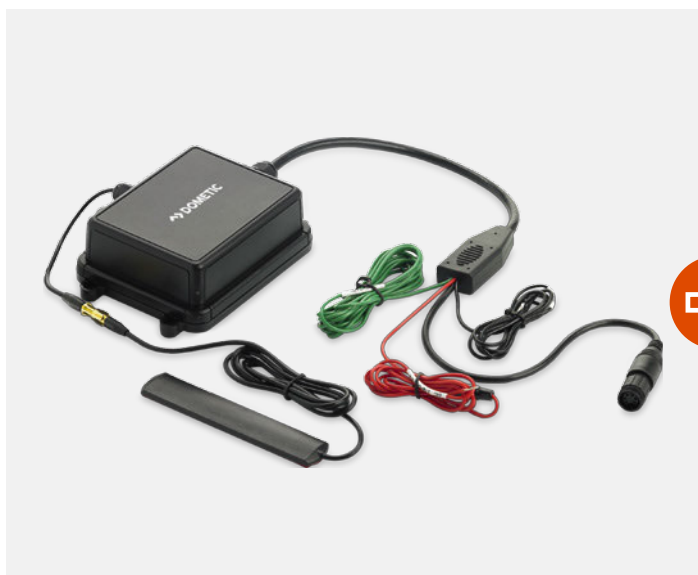

NOVÉ! DOMETIC PERFECTVIEW VT 100WIFI VRÁTANE CAM 29S

WiFi vysielač na prenos videosignálu do smartfónov a tabletov (iOS a Android) vrátane farebnej valcovej kamery

- Odpojiteľná špeciálna anténa, ktorá sa dá nastaviť podľa potreby pre neprerušovaný prenos
- Prenosová vzdialenosť až do 60 m
- Ideálne na použitie v karavanoch, príviesoch alebo pri preprave koní
- Oneskorenie príjmu menšie ako 200 ms
- Obrazová frekvencia: až do 30 obr./s
- Možnosť prevádzky s viacerými prijímačmi
- Vodotesnosť podľa IP 65

Kamera CAM 29S

- Farebná valcová kamera (NTSC), 1/4" CMOS
- Širokouhlý objektív s veľkým uhlom záberu (diagonálne 150°)
- Vodotesnosť podľa IP 68
- Špeciálne pre vozidlá s nadstavbami
- Rozmer pätky len 75 x 30 mm

Ref. č. 9600000852