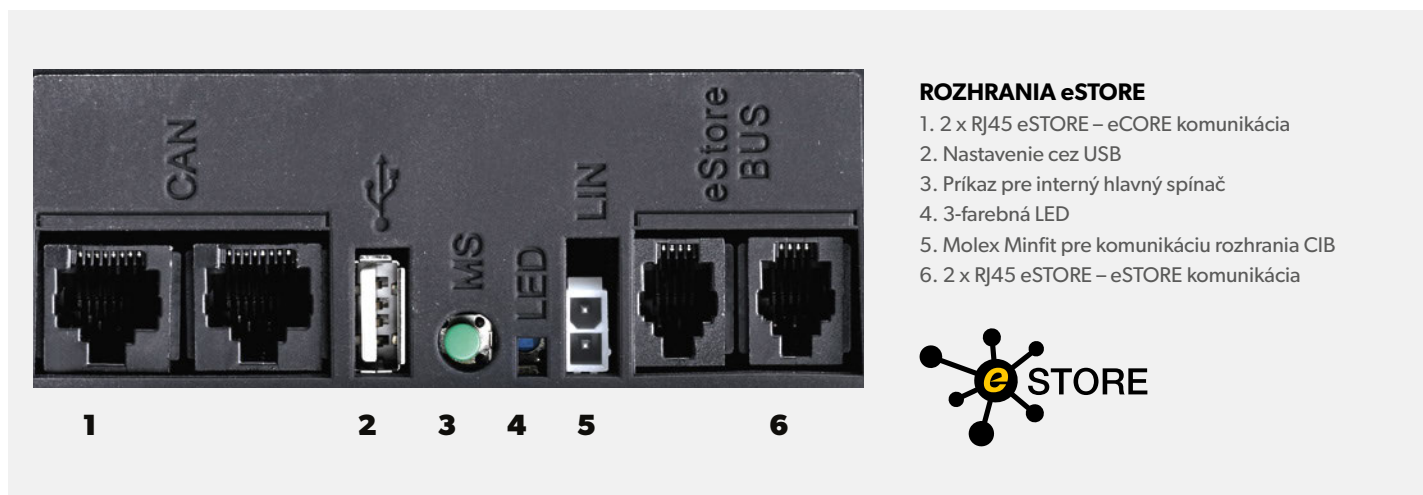

ROZHRANIA eSTORE

1. 2 x RJ45 eSTORE – eCORE komunikácia
2. Nastavenie cez USB
3. Príkaz pre interný hlavný spínač
4. 3-farebná LED
5. Molex Minifit pre komunikáciu rozhrania CIB
6. 2 x RJ45 eSTORE – eSTORE komunikácia