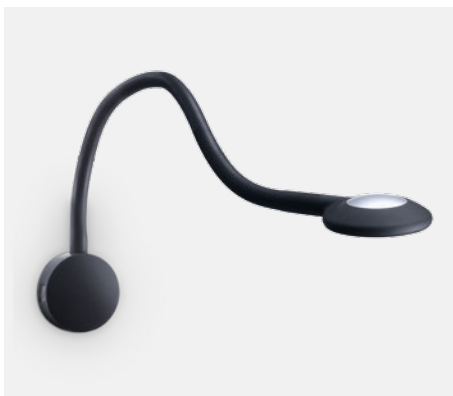

DOMETIC L80TM

LED ohnutá lampa z vysoko kvalitného plastu, príjemná na dotyk. Základňa lampy integruje dva nabíjacie porty USB (1 A a 2 A). Pohodlný dotykový snímač. Vyžaduje 18 W alebo viac pre súčasnú prevádzku svetla, portov USB 1 A a 2 A.

- Napätie: 10 až 15 V DC
- Príkon: 2 W
- Energetická trieda: A
- Svetelný tok: 120 lm
- Životnosť: 30000 hod.
- Farba svetla: teplá biela (3000 K)
- Spotreba energie za 1000 hod.: 2 kWh
- Materiál: plast/kov
- Dĺžka: 372 mm, hlava s bodovým svetlom: Ø 60 mm, základňa: Ø 58 mm

Ref. č. 9106506669