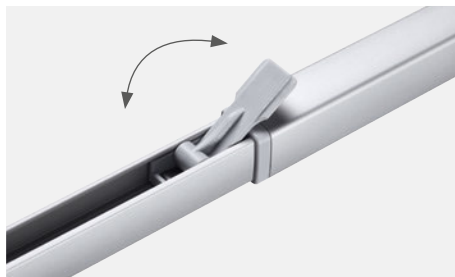

Rozsah dodávky:

- Strešná markíza PerfectRoof PR 2000
- Teleskopická kľuka
- Trojdielny adaptér pre konkrétne vozidlo
- Penový pás, 4 m

TELESKOPICKÁ KĽUKA

Na manuálne ovládanie veľmi plynulého pojazďového mechanizmu