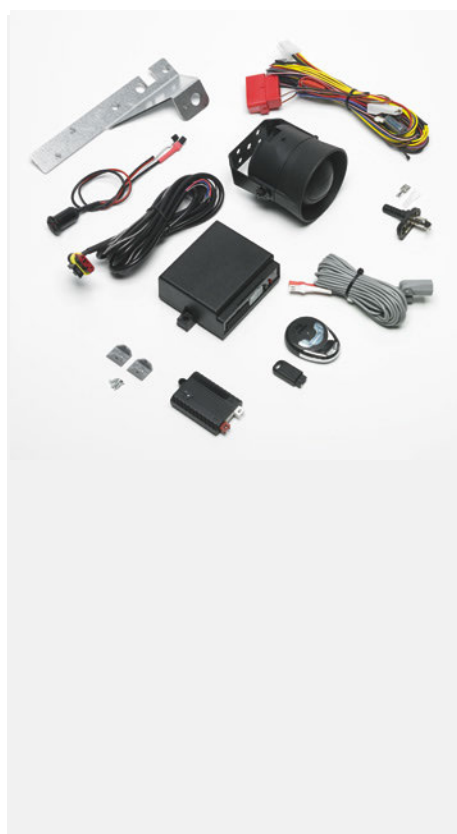

ALARM PRE FIAT DUCATO X290

Ste hrdým majiteľom Fiat Ducato X290? Potom rýchlo a jednoducho zabezpečíte vaše obytné vozidlo. Digitálny alarm Dometic MS 680 bol špeciálne navrhnutý pre nový model vozidla. Je jednoducho pripojený k zásuvke OBD II vozidla Fiat Ducato pomocou káblového zväzku špecifického pre vozidlo, ktorý je súčasťou súpravy a využíva systém zbernice CAN pre prístup k všetkým základným funkciám ako napríklad spínač dverí, zapalovanie, spínač batožinového priestoru

atď. Okrem toho môžete pripojiť infračervený senzor pohybu alebo bezdrôtový magnetický spínač – je možné pripojiť maximálne 55 senzorov. Funkcie alarmu môžete pohodlne ovládať originálnym diaľkovým ovládaním. Súčasťou dodanej súpravy je doplnkové diaľkové ovládanie na monitorovanie priestoru pre cestujúcich.

DOMETIC MS 680

Alarm s pripojením cez zbernicu CAN spôsobom Plug 'n play pre vozidlo Fiat Ducato X290

- Prevádzkové napätie: 12 V
- Káblová sada špecifická pre dané vozidlo, z výroby prednastavená pre Fiat Ducato X290
- Jednoduché pripojenie ku konektoru OBD II
- Ultrazvukové snímače priestoru pre pasažierov
- Diaľkové ovládanie pre deaktivovanie snímačov priestoru pre pasažierov
- Záložná siréna
- Elektronický kľúč pre núdzové vypnutie
- Možnosť integrovania až 55 snímačov (napr. pohybových snímačov, rádiomagnetického spínača)
- Rozmery centrálnej jednotky (D x Š x V mm): 110 x 75 x 34
- Držiak na spínač kapoty a sirénu špecifický pre konkrétne vozidlo
- Teplotný rozsah: -30 °C až 70 °C
- Kontrolná značka: E-certifikát (smernica Automotive EMC), schválené výskumným centrom Thatcham
- Rozsah dodávky: ovládací modul, ultrazvukový modul s 2 senzormi, špecifický pripojovací kábel vozidla s OBD konektorom, záložná siréna, elektronický kľúč so zásuvkou, diaľkové ovládanie, kontaktný spínač kapoty, používateľská príručka

Ref. č. 9600000374

Príslušenstvo pre Dometic MS 680

Bezdrôtový pohybový senzor / Ref. č. 9600000376

Bezdrôtový magnetický kontaktný spínač / Ref. č. 9600000377