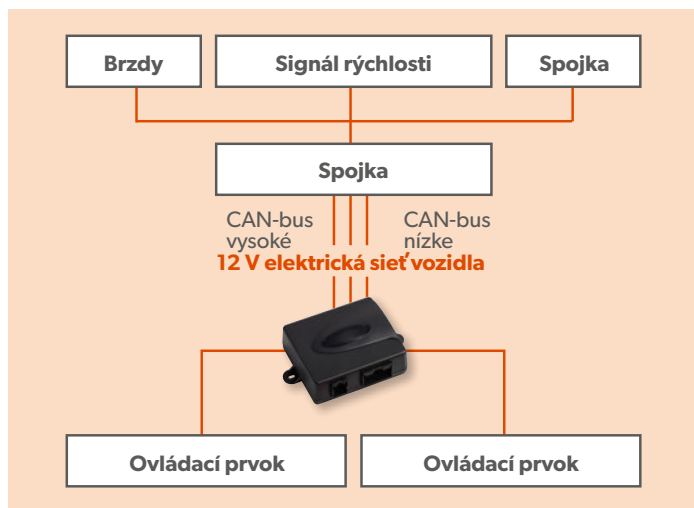

AUTOMATICKÉ UDRŽIAVANIE A OBMEDZENIE RÝCHLOSTI

Tempomat MagicSpeed pomáha vodičovi na dlhých trasách automatickým udržiavaním zvolenej rýchlosti. Umožňuje vám zabráňovať prekračovaniu rýchlosti – vozidlo môže pri predchádzaní stále bezpečne a pohodlne zrýchľovať. MagicSpeed MS880 je vhodný pre všetky vozidlá s elektronickým plynovým pedálom, ako aj pre analógové pripojenie a zbernicu CAN.

Upozornenie: ovládací prvok a špecifická súprava káblov pre inštaláciu MS 880 sa objednávajú samostatne.

Analógové
a CAN-bus
pripojenie

DOMETIC MAGICSPEED MS 880

Komfortný tempomat

- Pre vozidlá s elektronickým plynovým pedálom
- Nastavenie rýchlosti a opätovné obnovenie predchádzajúcej rýchlosti
- Jemné prispôbenie rýchlosti jazdy (kliknutím nahor, kliknutím nadol)
- Nastavuje sa automaticky parametrom vozidla (signál rýchlosti a citlivosti)
- Akustická a optická autodiagnostika
- ZAP./VYP.
- Jednoduchá inštalácia so súpravami káblov špecifickými pre dané vozidlo
- Podmienky montáže:
  12 V elektrická sieť vozidla, elektronický plynový pedál, elektrický rýchlostný signál alebo signál otáčok (len pre vozidlá s manuálnou prevodovkou), potrebná súprava špecifických káblov pre dané vozidlo

MagicSpeed MS 880

Ref. č. 9600000382

(špecifickú súpravu káblov pre konkrétne vozidlo si pozrite na str. 215)