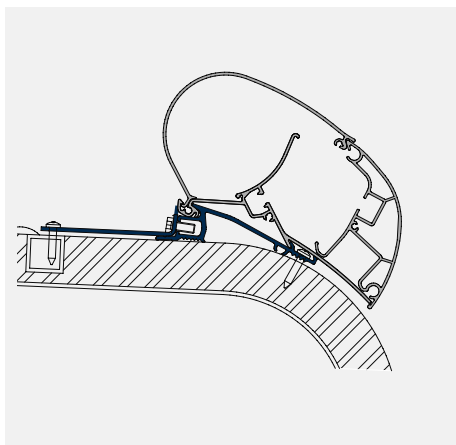

PERFEKTNÁ MARKÍZA PRE KAŽDÝ TYP VOZIDLA

RIEŠENIE MARKÍZ OD SPOLOČNOSTI DOMETIC	REKREAČNÉ VOZIDLO			VLASTNOSTI			
	OBYTNÉ VOZIDLO	KARAVAN	VAN	DĹŽKA	VYSUNUTIE	FARBA PÚZDRA	MOTOR
DOMETIC PERFECTWALL – MONTÁŽ NA STENU							
PW 3500 / samonosná opora (Pozrite si str. 26)	•	•	–	od 2,57 m až do 5,0 m	až do 2,5 m	biela, strieborná, antracitová	12 V
PW 1750 / s podpornými nožičkami a integrovanou tieniacou roletou (Pozrite si str. 28)	•	•	•	od 3,0 m až do 4,0 m	až do 2,5 m	biela, strieborná	voliteľne
PW 1500 / s podpornými nožičkami (Pozrite si str. 30)	•	•	•	od 1,5 m až do 6,0 m	až do 2,75 m	biela, strieborná, antracitová, cham- pagne, opáľová	voliteľne
PW 1000 / s podpornými nožičkami (Pozrite si str. 32)	•	•	•	od 2,6 m až do 4,5 m	až do 2,5 m	biela, strieborná	–
DOMETIC PERFECTROOF – MONTÁŽ NA STRECHU							
PR 4500 / samonosná opora (Pozrite si str. 34)	•	•	•	od 2,6 m až do 5,0 m	až do 2,5 m	biela, strieborná, antracitová	12 V
PR 2500 / s podpornými nožičkami (Pozrite si str. 36)	•	•	•	od 3,5 m až do 6,0 m	až do 2,75 m	biela, strieborná, antracitová	voliteľne
PR 2000 / s podpornými nožičkami (Pozrite si str. 38)	•	•	•	od 2,65 m až do 4,0 m	až do 2,5 m	biela, strieborná, antracitová	–
PR 2000 / s podpornými nožičkami pre Fiat Ducato (Pozrite si str. 40)	–	–	•	od 3,75 m až do 4,0 m	až do 2,5 m	biela, antracitová	–

Čísla položiek markíz a príslušenstva nájdete v priloženom zozname produktov.

ŠIROKÝ SORTIMENT PRÍSLUŠENSTVA

ADAPTÉR MARKÍZY

Prispôsobí tvar markízy vášmu vozidlu, čím zjednoduší montáž a zaistí bezchybný výsledok.