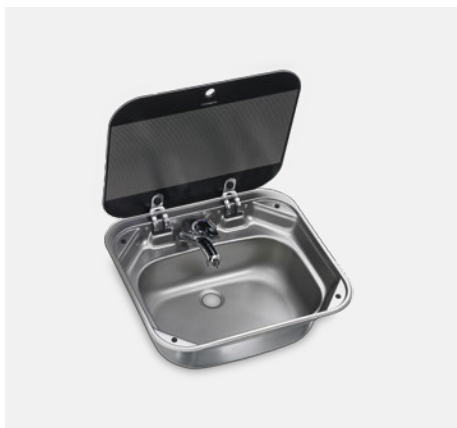

DOMETIC SNG 4237

Drez hranatý so skleneným krytom

- Veko z teplovzdorného bezpečnostného skla, sifón AC 540, gumené tesnenie, s otvorom pre kohútik (Ø 39 mm)
- Hmotnosť: 2,9 kg
- Rozmery (Š x V x H): 420 x 145 x 370 mm
- Montážne rozmery (Š x H): 405 x 355 mm

Ref. č. 9102305034

Voliteľné doplnky: Kohútik AC 539