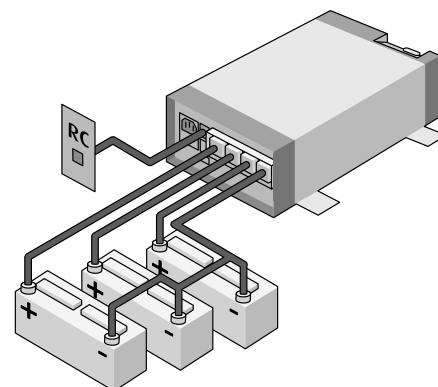

NABÍJANIE 2 BATÉRIÍ + ŠTARTOVACEJ BATÉRIE

DOMETIC PERFECTCHARGE MCA 1225

- Výstup batérie: dva, plus 1 A výstup pre štartovaciu batériu
- Odporúčaná kapacita batérie: 75–300 Ah
- Max. nabíjací prúd: 25 A
- Hmotnosť: približne 1,7 kg

12 V / Ref. č. 9600000029