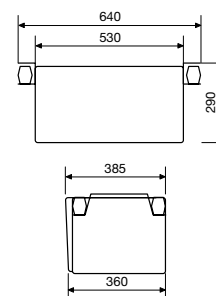

–	9102900009	9102900009	9102900009
–	9102900010	9102900010	9102900010
–	9102900011	9102900011	9102900011
–	9102900003	9102900003	9102900003
9102900137	9102900137	9102900137	9102900137
9102900138	9102900138	9102900138	9102900138
–	–	–	9102900014
–	–	–	9102900023
–	–	–	9102900013