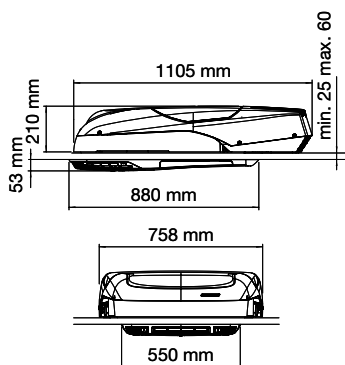

9102900207	9102900165	9105305764
max. 6	max. 7	max. 8
1550 / 5300	2200 / 7500	2700 / 9200
2050*1	2700*1	3000*2
620 / - 800	950 / - 1200	990 / - 1100
230 V AC / 50 Hz		
2,7 / - 3,5	4,1 / - 5,2	4,3 / - 4,8
3 4	5 6	5 5
R407c	R407c	R410a
758 x 210 x 1105 550 x 53 x 880	758 x 210 x 1105 550 x 53 x 880	400 x 286 x 628 - -
400 x 700	400 x 700	- -
25-60	25-60	- -
40	42	21

2 (vpredu/vzadu)	2 (vpredu/vzadu)	3 výstupy vzduchu
Plynulo regulovateľné prúdenie vzduchu vo výduchoch	Plynulo regulovateľné prúdenie vzduchu vo výduchoch	3 výstupy vzduchu (voliteľné) umiestnené centrálné alebo podľa potreby
4	4	3
●	●	●
E-certifikát podľa noriem EMV/autom. priemyslu	E-certifikát podľa noriem EMV/autom. priemyslu	E-certifikát podľa noriem EMV/autom. priemyslu

-	-	-
-	-	-
9103500237	9103500237	-

*2 Maximálny vyhrievací výkon = výkon tepelného čerpadla plus výkon vyhrievacieho odporu