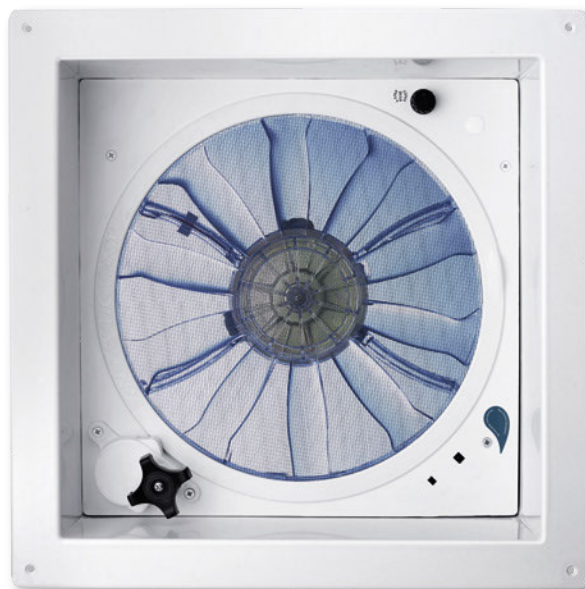

NOVINKA:
3 fantastické
modelové
verzie

Teplý a vydýchaný vzduch von, čerstvý a čistý vzduch dnu: ventilátor Dometic FanTastic Vent 7350 to zvládne za pár sekúnd. Navyše je aj príjemne tichý a energeticky úsporný. Kľúčovým prvkom tohto skutočne fantastického ventilačného riešenia je vysoko výkonný ventilátor, ktorý je pevne integrovaný do strešného okna a môže sa nastaviť podľa potreby. Jednoducho nastavte na diaľkovom ovládaní požadovanú teplotu, motor ventilátora sa spustí a automaticky zastaví keď interiérová teplota vozidla prekročí alebo klesne pod nastavenú úroveň teploty.

FanTastic Vent funguje s mierne otvoreným strešným oknom, aby vzniklo príjemné prúdenie vzduchu bez prievanu. Teraz tiež k dispozícii v dvoch modelových verziách s manuálnou reguláciou otáčok ventilátora (FanTastic Vent 2250 a 3350).

- Napájanie 12 V batériou pre vetranie kedykoľvek a kdekoľvek
- Jedinečná kombinácia strešného okna a ventilátora
- Vysoký výkon – tichý a energeticky úsporný
- Efektívna výmena vzduchu pre svieži a čistý vzduch v interiéri
- Vhodné pre štandardnú veľkosť strešných otvorov
- Otváranie a zatváranie pomocou diaľkového ovládania (7350)
- Dažďový senzor automaticky zatvorí okno, keď začne pršať (len modely 7350 a 3350)
- Variabilné otáčky ventilátora s automatickým/manuálnym ovládaním (7350) alebo manuálnym ovládaním (2250 / 3350)
- Znižuje zaťaženie sústavy klimatizácie

VENTILÁTOR DOMETIC FANTASTIC VENT 7350

Strešné okno s integrovaným ventilátorom a variabilnými otáčkami

- Vhodný pre štandardnú veľkosť strešných otvorov 400 x 400 mm
- Kupola s automatickým zdvíhaním
- Automatická regulácia otáčok (termostat)
- Manuálna regulácia otáčok (13 nastavení)
- Dažďový senzor
- Diaľkové ovládanie s uchytením na stenu

Ref. č. 9103530076

Vrátane
diaľkového ovládania