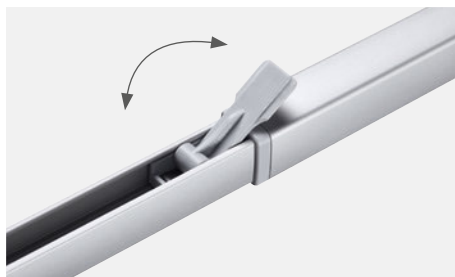

PATENTOVANÝ ZÁMOK EASY LOCK

Pre bezproblémové a bezpečné upevnenie podporných nožičiek

HLINÍKOVÉ KONCOVÉ KRYTY

Ešte lepšia odolnosť voči otrasom, nárazom a poveternostným podmienkam

VOLITEĽNÉ

PLNE INTEGROVANÝ MOTOR