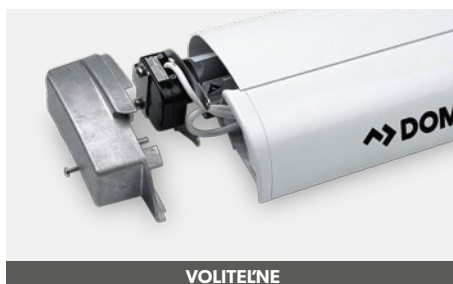

PATENTOVANÝ ZÁMOK EASY LOCK

Pre bezproblémové a bezpečné upevnenie podporných nožičiek

HLINÍKOVÉ KONCOVÉ KRYTY

Ešte lepšia odolnosť voči otrasom, nárazom a poveternostným podmienkam

LED SVETLO V ROZŤAHOVACOM RAMENE

Nevytvára len príjemnú atmosféru, ale je dostatočne jasné na to, aby sa dalo použiť na čítanie.

PLNE INTEGROVANÝ MOTOR

Kompletne integrovaný, nerozširuje telo, 12 V model s diaľkovým ovládaním.

TELESKOPICKÁ KLÚKA

PERFECTROOF PR 2000

ZÁKLADNÝ MODEL PRE MONTÁŽ NA STRECHU

Úžasne
ľahká
a kompaktná

Kompaktné rozmery a nízka hmotnosť robia z markízy Dometic PerfectRoof PR 2000 perfektné riešenie pre montáž na strechu skriňových dodávok, menších obytných vozidiel a karavanov. Dokonca ponecháva na streche priestor pre iné príslušenstvo (solárne panely atď.). Okrem toho sa predáva za cenu, ktorá necháva všetky ostatné markízy zahnané a pritom stále ponúka všetky dôležité vlastnosti markíz značky Dometic napr. vysoko kvalitná tkanina