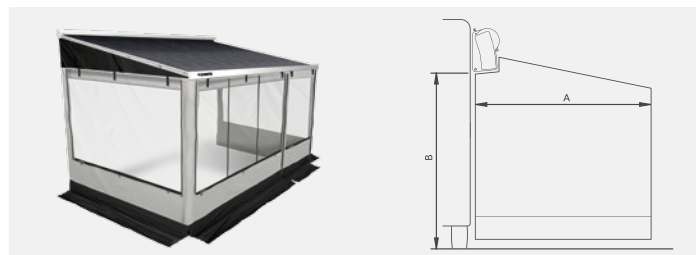

Zámok svorkového profilu sa musí otočiť len o štvrtinu otáčky.

Stĺpové profily sú vybavené gumenými tesneniami, ktoré zabraňujú poškrabaniu a celému priestoru poskytujú nepremokavé vlastnosti. Výšku je možné jednoducho nastaviť.

Bočný panel je pripravený k podporným nožičkám popruhmi so suchým zipsom a potom je spojený s čelným panelom.

Priečna vzpera pridáva prístrešku stabilitu.

ROZMERY BOČNÝCH PANELOV

Markízy s dĺžkou od 2,6 m do maximálne 6 m.