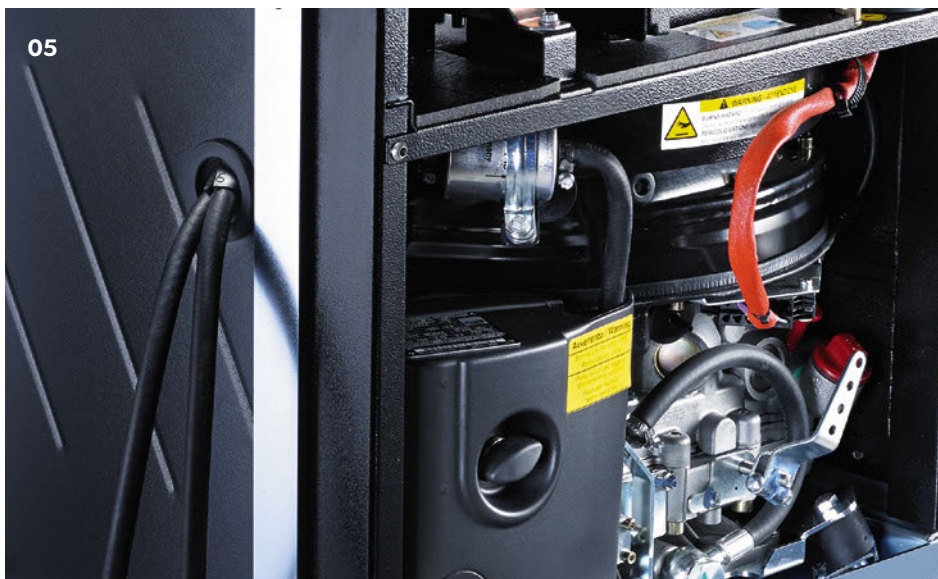

01

02

03

04

05

01 LÍTIUM-IÓNOVÁ BATÉRIA

Super kompaktné médium je až o 60 % ľahšie a poskytuje päťkrát viac nabíjajúcich cyklov ako konvenčná gélová batéria. Taktiež nabíjanie je extrémne rýchle!

02 ZARIADENIE NA KONTROLU BATÉRIE

Presné zaznamenávanie prúdov spotrebiča a nabíjania, analýza aktuálneho stavu nabitia batérií. Dá sa vylepšiť na inteligentný systém správy batérie a to integrovaním nabíjačiek PerfectCharge. V systéme sa čas nabíjania skraca o 30 %.

03 NABÍJAČKY

Najnovšia technológia nabíjania, ultra kompaktný dizajn: automatické nabíjačky PerfectCharge IU0U sú kompaktné, ľahké a veľmi jednoducho sa inštalujú.

04 STRIEDAČE

Vyhotovenia od 100–3500 W. Nové, ľahké sínusové striedače sú ideálne pre citlivé spotrebiče s vysokými nábehovými prúdmi. Škálu produktov dopĺňajú obľúbené typy striedačov, ktoré dodávajú modifikované sínusové napätie.

05 GENERÁTORY

Mobilné generátory od spoločnosti Dometic zabezpečujú prívod energie všade tam, kde nie je k dispozícii elektrická sieť.