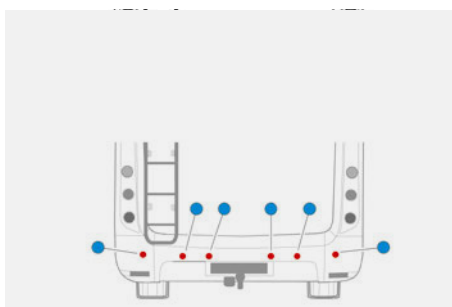

MOŽNOSŤ B

Nárazník (6)