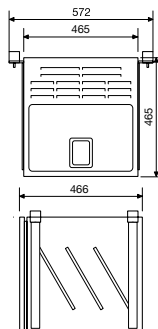

–	9102900009	9102900009	9102900009
–	9102900010	9102900010	9102900010
–	9102900011	9102900011	9102900011
–	9102900003	9102900003	9102900003
9102900137	9102900137	9102900137	9102900137
9102900138	9102900138	9102900138	9102900138
–	–	–	9102900014
–	–	–	9102900023
–	–	–	9102900013