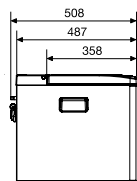

9105204291	9105204282	9105204287
40	31	40
12 V DC/230 V AC Plyn	12 V DC/230 V AC LPG	12 V DC/230 V AC LPG
85 - 85 9,8	75 - 75 30 mbar: 11,7	85 - 85 30 mbar: 11,7
-	-	-
max. 30	max. 30	max. 30
•	•	•
• -	• -	• -
Hliník	Hliník	Hliník
Hliníkový povrch / čierna farba	Hliníkový povrch / čierna farba	Hliníkový povrch / čierna farba
16	14	15
Certifikované podľa európskej smernice pre plynové zariadenia 90/396/EEC		

-	-	-
-	-	-