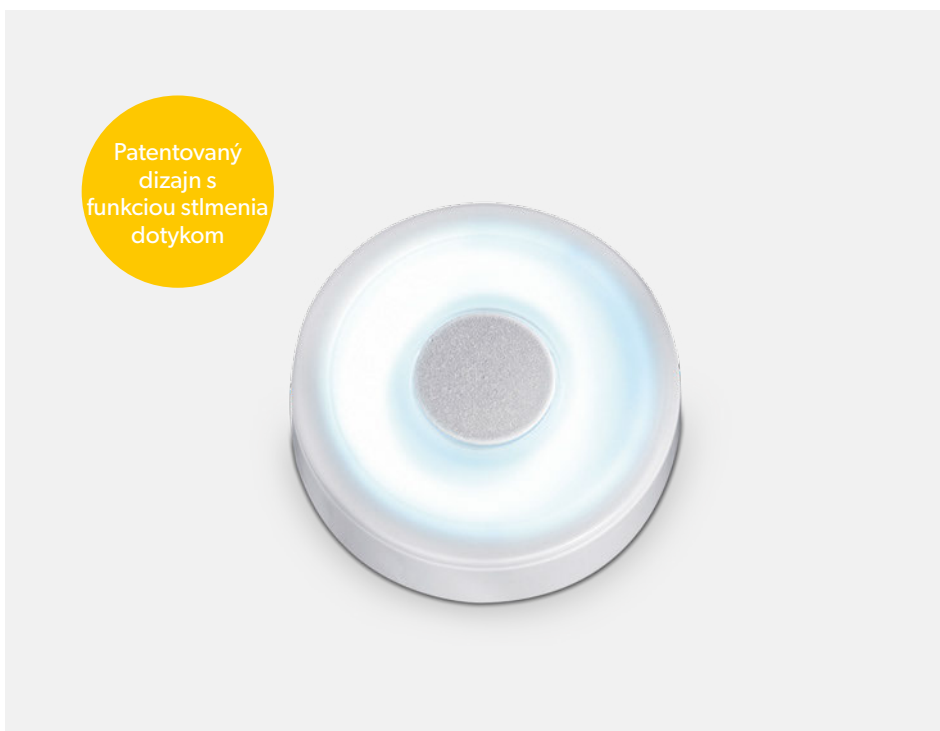

Ref. č. 9106506671

DOMETIC L99RM

LED bodové svetlo 2 v 1 pre zapustenú montáž. Odnímateľná bleďo modrá vložka proti striekajúcej vode. Poskytuje homogénne svetlo. Patentovaný dizajn – je možné ho stlmiť, zapnúť alebo vypnúť jednoduchým dotykom.