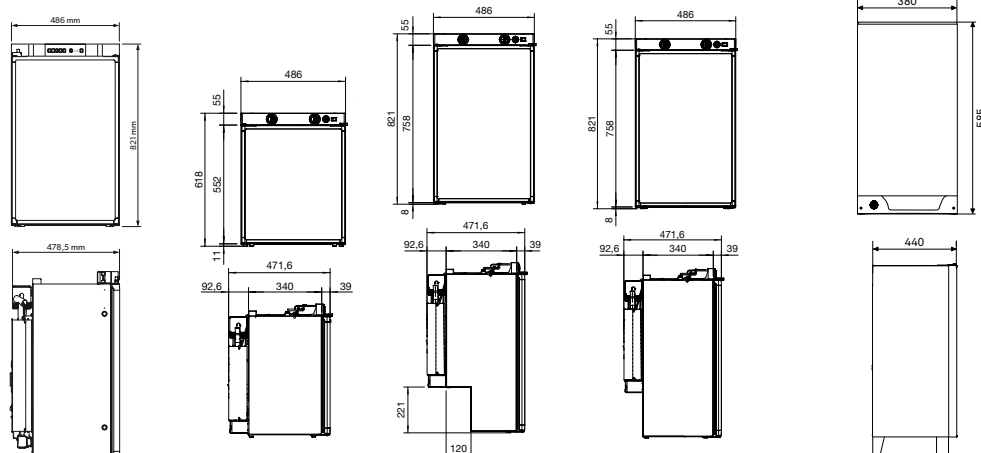

TECHNICKÉ ÚDAJE					
ABSORPČNÉ CHLADNIČKY	RMV 5305	RM 5310	RM 5330	RM 5380	RM 122
Ref. č.	9500001325	9105703857	9105703865	9105703862	9105203946
Objem brutto (l)					
s mraziacim priečinkom	80	60	70	80	31
mraziaci priečinkom	8	5	5	5	-
Pripojenie	12 V DC / 230 V AC LPG 30 mbar				12 V DC LPG 30 mbar
Vstup					
230 V (W)	135	125	125	125	-
12 V (W)	130	120	120	120	75
Plyn (g/h)	18,3	18,3	18,3	18,3	8,6
Spotreba					
230 V (kWh/24 h)	2,4	2,5	2,5	2,5	-
12 V (kWh/24 h)	3,12	2,5	2,5	2,5	1,3
Plyn (g/24 h)	270	270	270	270	140
Teplotný rozsah	Chladnička +7 °C, mraziaci priečinkom až do -12 °C pri vonkajšej teplote do 32 °C (zodpovedá klimatickej triede SN)				Chladnička +7 °C pri teplotách okolia až do 32 °C
Izolácia					
PU pena po obvode	•	•	•	•	-
Systém					
Absorpčné chladienie	•	•	•	•	•
Zapaľovacie systémy					
Batériové zapaľovanie	-	•	•	•	-
Piezoelektrické zapaľovanie	-	-	-	-	-
Opätovné zapaľovanie	-	-	-	-	•
AES*	•	-	-	-	-
Materiál					
Telo	Povrchovo upravený oceľový plech				Povrchovo upravený oceľový plech
Dvere	Plast				Plast
Panel	Povrchovo upravený hliník				Povrchovo upravený hliník
Farba		Šedá	Šedá	Šedá	Strieborno-sivá
Rozmery (Š x V x H, mm)	486 x 821 x 479	486 x 618 x 474	486 x 821 x 474	486 x 821 x 474	380 x 585 x 440
Hmotnosť (pribl. kg) s mraziacim priečinkom	24,5	20	22	24	15
Testovacie značky					
Certifikované podľa Európskej smernice pre plynové zariadenia 90/396/EEC, e-certifikát (smernica EMC pre automobilový priemysel)			•	•	

* AES: Automatický volič energie